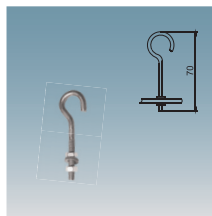

Подвес на серьгу

Подвес на стержень

Подвес на трос

Подвес на крюк

Кабельный ввод IP65 PG16

Стальные замки крепления с антикоррозийным покрытием

Комплект для сквозной проводки

Тросовый подвес SU

Замок из стали с антикоррозийным покрытием

Подвес на трос

Наименование	Код
Подвес на серьгу	1001010080
Подвес на стержень	1002010400
Подвес на трос	1003010060
Подвес на крюк	1004010070
Кабельный ввод IP65 PG16	1029044416
Стальные замки крепления с антикоррозийным покрытием*	1037061118
Комплект для сквозной проводки ЛСП44 2x36	1040072368
Комплект для сквозной проводки ЛСП44 2x58	1040072588
Тросовый подвес SU1 (2 шт.)	1042051000
Тросовый подвес SU3 (2 шт.)	1042053000
Тросовый подвес SU5 (2 шт.)	1042055000

* - для: ЛСП44-18.2x18 - 6 шт., ЛСП44-36.2x36 - 8 шт., ЛСП44-58.2x58 - 10 шт.