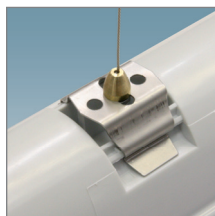

Подвес на серьгу

Подвес на стержень

Подвес на трос

Подвес на крюк

Кабельный ввод IP65 PG16

Стальные замки крепления с антикоррозийным покрытием

Комплект для сквозной проводки

Тросовый подвес SU

Замок из стали с антикоррозийным покрытием

Подвес на трос

Наименование	Код
Подвес на серьгу	1001010080
Подвес на стержень	1002010400
Подвес на трос	1003010060
Подвес на крюк	1004010070
Кабельный ввод IP65 PG16	1029044416
Стальные замки крепления с антикоррозийным покрытием*	1037061118
Комплект для сквозной проводки ЛСП44 2x36	1040072368
Комплект для сквозной проводки ЛСП44 2x58	1040072588
Тросовый подвес SU1 (2 шт.)	1042051000
Тросовый подвес SU3 (2 шт.)	1042053000
Тросовый подвес SU5 (2 шт.)	1042055000

* - для: ЛСП44-18.2x18 - 6 шт., ЛСП44-36.2x36 - 8 шт., ЛСП44-58.2x58 - 10 шт.