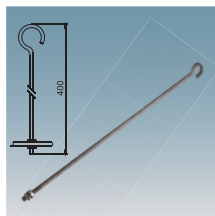

Подвес на серьгу

Подвес на стержень

Подвес на трос

Подвес на крюк

Кабельный ввод IP65 PG16

Стальные замки крепления с антикоррозийным покрытием

Комплект для сквозной проводки

Тросовый подвес SU

Замок из стали с антикоррозийным покрытием

Подвес на трос

Наименование	Код
Подвес на серьгу	1001010080
Подвес на стержень	1002010400
Подвес на трос	1003010060
Подвес на крюк	1004010070
Кабельный ввод IP65 PG16	1029044416
Стальные замки крепления с антикоррозийным покрытием*	1037061118
Комплект для сквозной проводки ЛСП44 2x36	1040072368
Комплект для сквозной проводки ЛСП44 2x58	1040072588
Тросовый подвес SU1 (2 шт.)	1042051000
Тросовый подвес SU3 (2 шт.)	1042053000
Тросовый подвес SU5 (2 шт.)	1042055000

* - для: ЛСП44-18.2x18 - 6 шт., ЛСП44-36.2x36 - 8 шт., ЛСП44-58.2x58 - 10 шт.