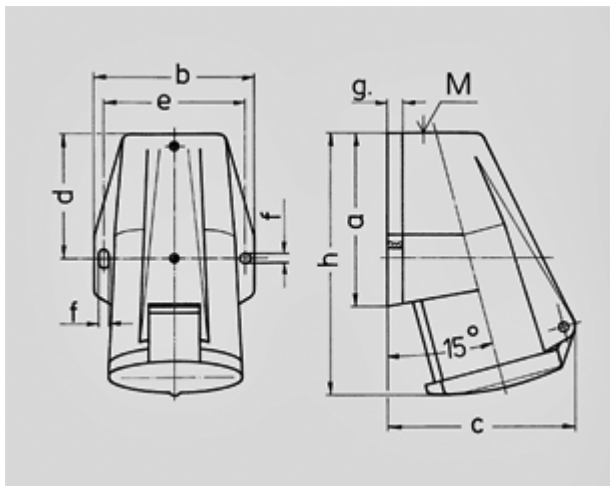

Настенные розетки - № артикула 1178

- Винтовое соединение
- Внешнее крепление
- Кабельный ввод сверху

Класс защиты	44
Ток, А	16 А
Полюса	3п
Вольт	230
Герц	50-60Гц
положение часов	6ч
носители контактов	стандартные
Техника подключения	Винтовое соединение

Стандартная упаковка: 10 шт.

Чертеж 1 MB 205	A	16			32		
	Полюса	3	4	5	3	4	5
Размеры, мм.	a	91	91	91	102	102	102
	b	73	79	87	89	89	94
	c	86	93	99	108	108	114
	d	55	55	56,4	62	62	62
	e	62	68	76	77,5	77,5	84
	f	5,3	5,3	5,3	5,3	5,3	5,3
	g	8	8	9	10	10	10
	h	132	132	132	153	153	153
	M	20	25	25	25	25	32
Макс. сечение кабеля до мм.		13	18	18	18	18	25
Клеммы для кабеля сечением от до мм ²		1,5 — 4	1,5 — 4	1,5 — 4	2,5 — 10	2,5 — 10	2,5 — 10