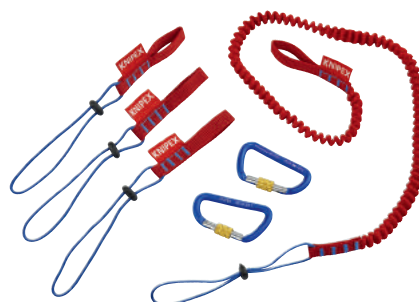

Боковые кусачки особой мощности

изолированные рукоятки с дополнительным креплением для страховки инструмента

Артикул
KN-74 06 250 T
KN-74 06 250 T BK

КNIPEX Cobra® VDE, сантехнические клещи, модель Hightech

изолированные рукоятки с дополнительным креплением для страховки инструмента

Артикул
KN-87 26 250 T
KN-87 26 250 T BK

Ножницы для резания кабеля

изолированные рукоятки с дополнительным креплением для страховки инструмента

эффективная защита от падения инструмента с высоты

Артикул
KN-00 50 01 T BK

Петлевые адаптеры

эффективная защита от падения инструмента с высоты

Артикул
KN-00 50 02 T BK

Карабины

для соединения страховочного стропы и петлевого адаптера со снаряжением

Артикул
KN-00 50 03 T BK

Комплект страховочной системы

для различных вариантов крепления инструментов KNIPEX серии Tethered Tools

Артикул
KN-00 50 04 T BK