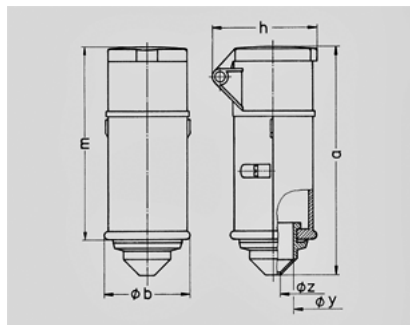

	32 A
	3 .
	40-50 B
	50-60
	12
T	
	IP 44

Чертеж 3 MB 37	A		16		32	
	Полоса		2	3	2	3
Размеры, мм.	a	144	144	144	144	144
	b	55	55	55	55	55
	h	67	67	67	67	67
	m	122	122	122	122	122
	y	25	25	25	25	25
	z	9	9	9	9	9
Клеммы для кабеля		4	4	4	4	4
сечением от до мм ²		—10	—10	—10	—10	—10