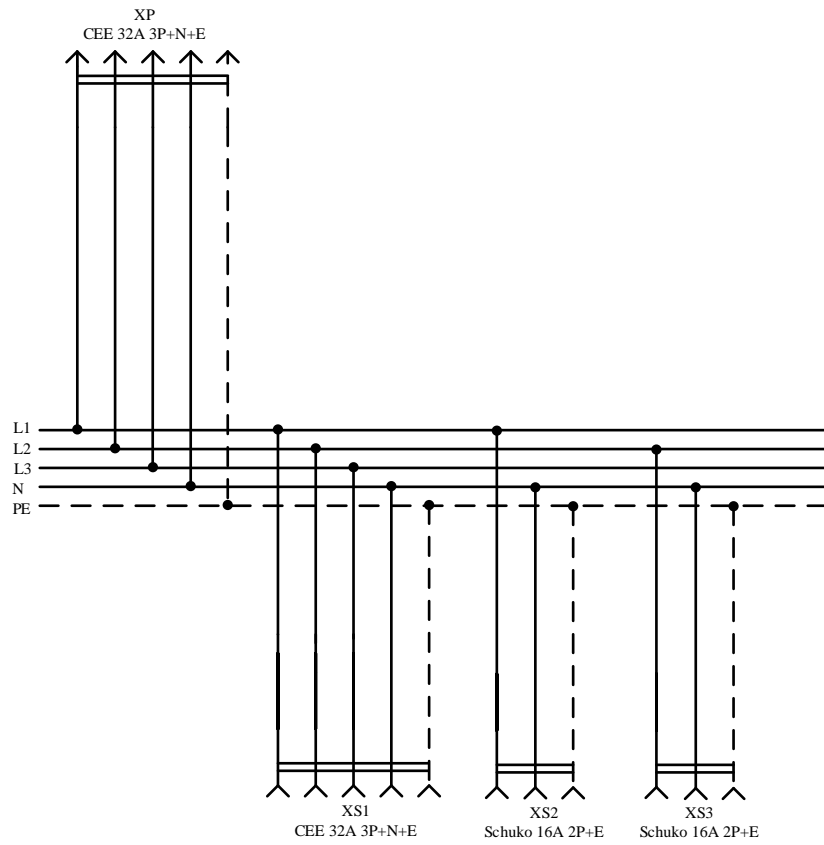

<i>Contactica</i>			
					<i>Alpenbox 0370010</i>	<i>Лист</i>	<i>Масса</i>	<i>Масштаб</i>
<i>Изм.</i>	<i>Лист</i>	<i>№ докум.</i>	<i>Подп.</i>	<i>Дата</i>				
<i>Разраб.</i>								
<i>Пров.</i>								
<i>Т. контр.</i>						<i>Лист 2</i>	<i>Листов 2</i>	
<i>Н. контр.</i>					<i>Alpenbox 0370010</i>	<i>ООО «МегаГруп»</i>		
<i>Утв.</i>