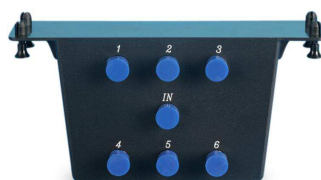

(/catalog/img/shkafy-i-stoyki/HC-VV-1160-BK.jpg)

HC-VV-1160-BK

Чертеж (/catalog/img/shkafy-i-stoyki/sx_HC-VV-1160-BK.jpg)