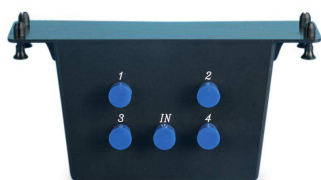

# Видео-модули вертикальные

Распределительные видео-модули (сплиттеры) Home Cabling, вертикальный монтаж (препятствует деформации кабелей)

(/catalog/img/shkafy-i-stoyki/HC-VV-1140-BK.jpg)

## HC-VV-1180-BK

Чертеж (/catalog/img/shkafy-i-stoyki/sx\_HC-VV-1180-BK.jpg)

- Применяется в сетях малых офисов и жилых помещений
- Для широкополосных сетей HDTV, CATV, CCTV, UHF/VHF
- Модуль распределения видеосигналов абонентского телевидения
- Вход и выход: стандартные коаксиальные разъемы F-типа (мама)
- Частотный диапазон выходного видеосигнала 5-2300 МГц
- Вертикальный подвод препятствует деформации кабелей
- Монтаж 4-мя клипсами в шкафы Home Cabling серии HC

## Материалы

- Сплиттер: никелированный цинк, литой корпус
- Монтажная панель: АБС-пластик, усиленный стекловолокном, UL 94V-0
- Крепежные клипсы (кнопки-штифты): полиамид (нейлон) 6/6, UL 94V-0

Партномер	Количество портов		Диапазон частот	Габаритные размеры (ДхШхГ)	Вносимое затухание в диапазоне частот, МГц			Обратное отражение в диапазоне частот, МГц		
	Вход	Выход			5-47	47-1000	1000-2300	5-47	47-1000	1000-2300
HC-VV-1140-ВК	1	4	5-2300 МГц	164x101x79 мм	8,5 дБ	10,5 дБ	10,5 дБ	15 дБ	12 дБ	12 дБ
HC-VV-1160-ВК	1	6	5-2300 МГц	164x101x79 мм	11,5 дБ	12,5 дБ	16,5 дБ	8 дБ	10 дБ	10 дБ
HC-VV-1180-ВК	1	8	5-2300 МГц	164x101x79 мм	12,5 дБ	13,5 дБ	17,5 дБ	8 дБ	10 дБ	10 дБ

## Информация для заказа

Партномер	Описание
<b>HC-VV-1140-ВК</b>	Распределительный видео-модуль, 4-портовый, 164.34×101.6 мм (Д×Ш), 1 вход и 4 выхода, 5-2300 МГц, вертикальный монтаж (препятствует деформации коаксиального кабеля), черный
<b>HC-VV-1160-ВК</b>	Распределительный видео-модуль, 6-портовый, 164.34×101.6 мм (Д×Ш), 1 вход и 6 выходов, 5-2300 МГц, вертикальный монтаж (препятствует деформации коаксиального кабеля), черный
<b>HC-VV-1180-ВК</b>	Распределительный видео-модуль, 8-портовый, 164.34×101.6 мм (Д×Ш), 1 вход и 8 выходов, 5-2300 МГц, вертикальный монтаж (препятствует деформации коаксиального кабеля), черный