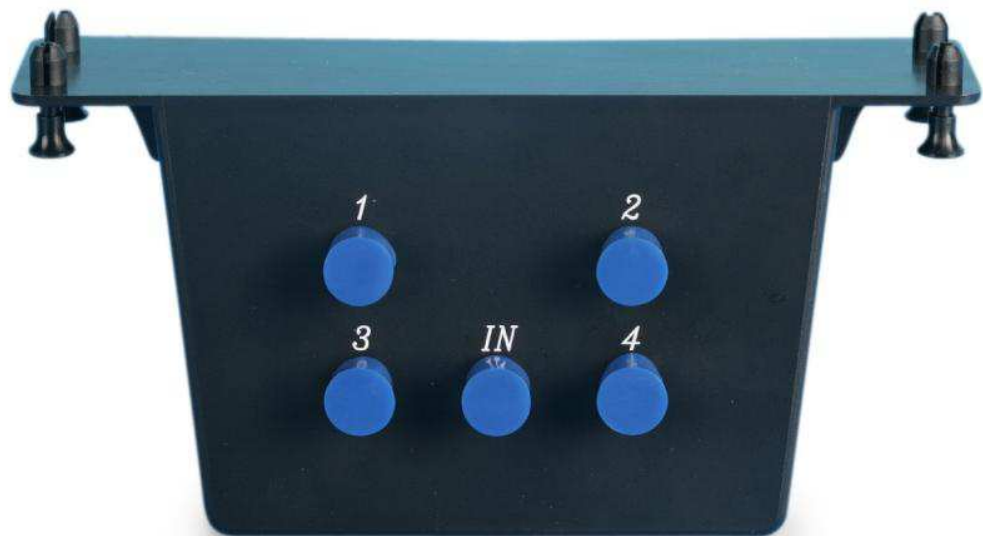

# Видео-модули вертикальные

Распределительные видео-модули (сплиттеры) Home Cabling, вертикальный монтаж (препятствует деформации кабелей)

(/catalog/img/shkafy-i-stoyki/HC-VV-1140-BK.jpg)

## HC-VV-1180-BK

Чертеж (/catalog/img/shkafy-i-stoyki/sx\_HC-VV-1180-BK.jpg)

- Применяется в сетях малых офисов и жилых помещений
- Для широкополосных сетей HDTV, CATV, CCTV, UHF/VHF
- Модуль распределения видеосигналов абонентского телевидения
- Вход и выход: стандартные коаксиальные разъемы F-типа (мама)
- Частотный диапазон выходного видеосигнала 5-2300 МГц
- Вертикальный подвод препятствует деформации кабелей
- Монтаж 4-мя клипсами в шкафы Home Cabling серии HC

## Материалы

- Сплиттер: никелированный цинк, литой корпус
- Монтажная панель: АБС-пластик, усиленный стекловолокном, UL 94V-0
- Крепежные клипсы (кнопки-штифты): полиамид (нейлон) 6/6, UL 94V-0

Партномер	Количество портов		Диапазон частот	Габаритные размеры (ДхШхГ)	Вносимое затухание в диапазоне частот, МГц			Обратное отражение в диапазоне частот, МГц		
	Вход	Выход			5-47	47-1000	1000-2300	5-47	47-1000	1000-2300
HC-VV-1140-ВК	1	4	5-2300 МГц	164x101x79 мм	8,5 дБ	10,5 дБ	10,5 дБ	15 дБ	12 дБ	12 дБ
HC-VV-1160-ВК	1	6	5-2300 МГц	164x101x79 мм	11,5 дБ	12,5 дБ	16,5 дБ	8 дБ	10 дБ	10 дБ
HC-VV-1180-ВК	1	8	5-2300 МГц	164x101x79 мм	12,5 дБ	13,5 дБ	17,5 дБ	8 дБ	10 дБ	10 дБ

## Информация для заказа

Партномер	Описание
<b>HC-VV-1140-ВК</b>	Распределительный видео-модуль, 4-портовый, 164.34×101.6 мм (Д×Ш), 1 вход и 4 выхода, 5-2300 МГц, вертикальный монтаж (препятствует деформации коаксиального кабеля), черный
<b>HC-VV-1160-ВК</b>	Распределительный видео-модуль, 6-портовый, 164.34×101.6 мм (Д×Ш), 1 вход и 6 выходов, 5-2300 МГц, вертикальный монтаж (препятствует деформации коаксиального кабеля), черный
<b>HC-VV-1180-ВК</b>	Распределительный видео-модуль, 8-портовый, 164.34×101.6 мм (Д×Ш), 1 вход и 8 выходов, 5-2300 МГц, вертикальный монтаж (препятствует деформации коаксиального кабеля), черный