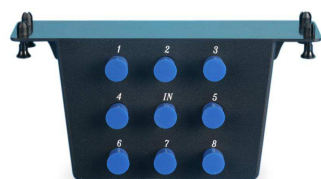

(/catalog/img/shkafy-i-stoyki/HC-VV-1180-BK.jpg)

HC-VV-1180-BK

Чертеж (/catalog/img/shkafy-i-stoyki/sx_HC-VV-1180-BK.jpg)