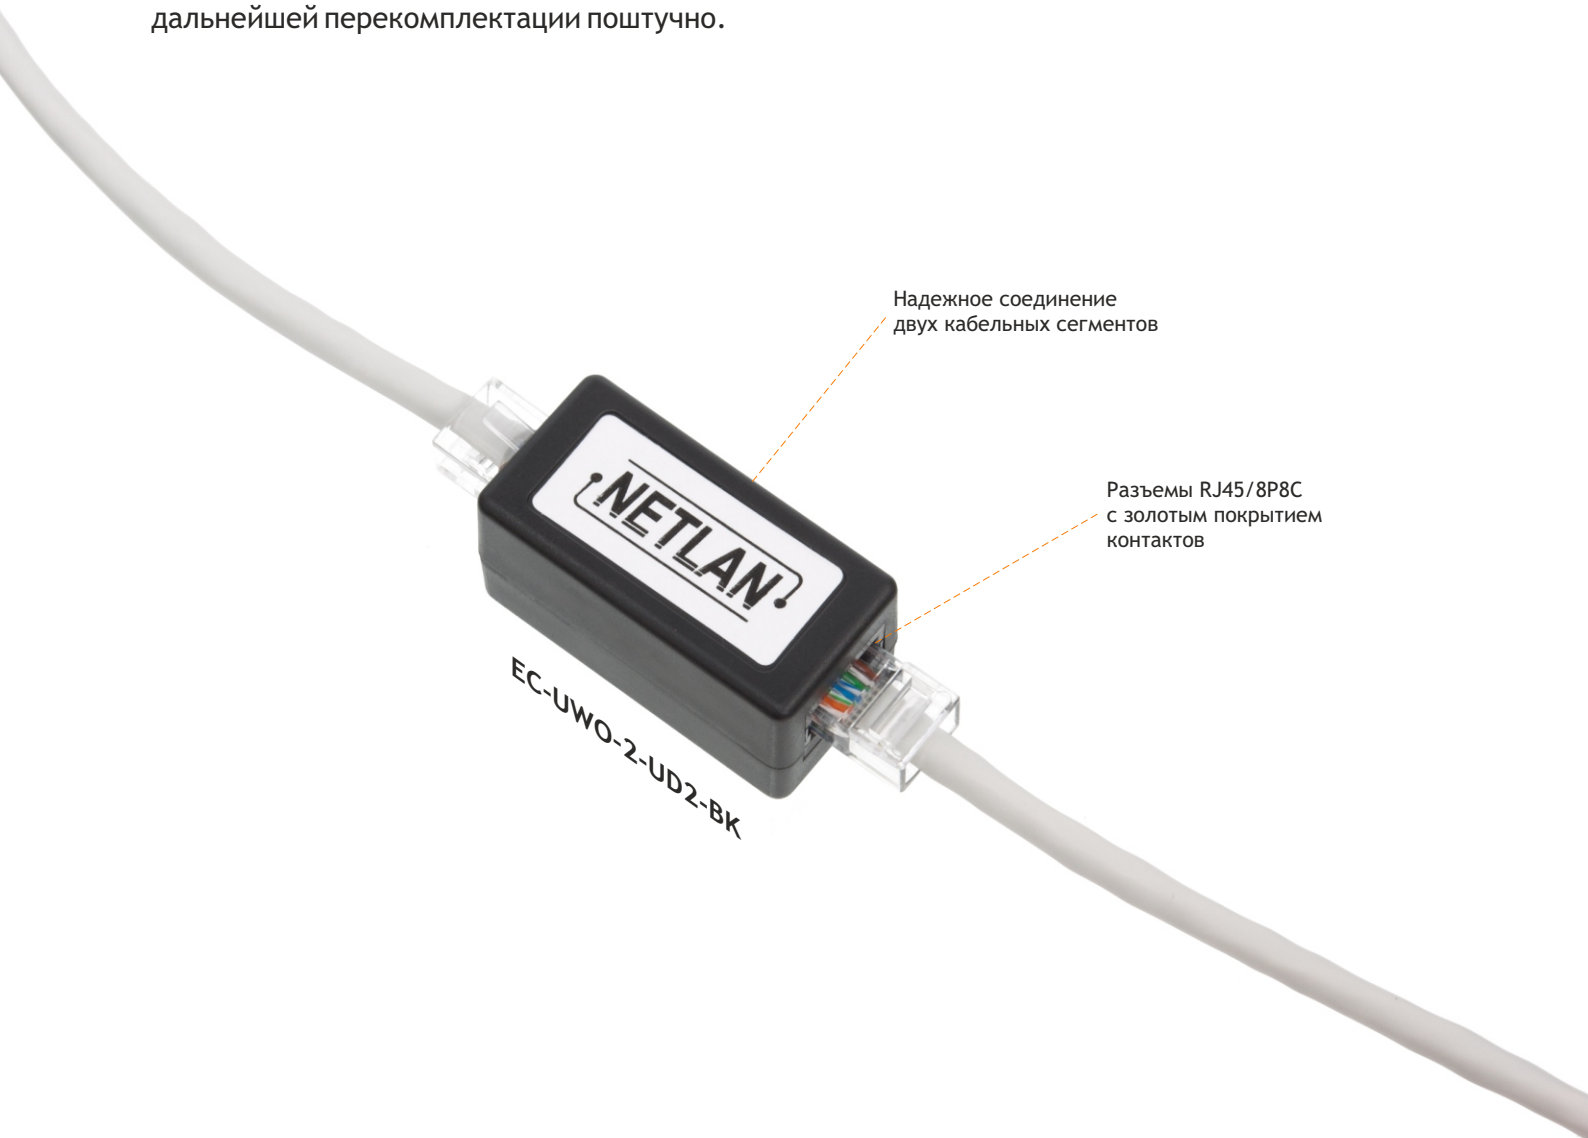

**ЕС-UCB-55-UD2-ВК-10** - черный  
**ЕС-UCB-55-UD2-WT-10** - белый  
Кабельный соединитель NETLAN  
RJ45-RJ45 (8P8C), Кат.5е, незкран.,  
уп-ка 10шт.

- ✓ Надежное соединение двух кабельных сегментов
- ✓ Возможность дальнейшей перекоммутации

Проходные кабельные соединители с разъемами RJ45-RJ45 (8P8C) представляют собой универсальное и функциональное решение для соединения двух кабельных сегментов. Пара коннекторов и устройство для обжима всегда найдется в арсенале монтажника, что позволяет с легкостью применять данные соединители. Это решение идеально для ситуаций, в которых требуется удлинение или ремонт постоянной линии. К тому же, данный соединитель создает разъемный контакт, позволяющий легко переключить один кабель на другой при необходимости.

Проходной соединитель **ЕС-UCB-55-UD2-ВК-10** выполнен в чёрном цвете, а соединитель **ЕС-UCB-55-UD2-WT-10** - в белом цвете. Соединители соответствуют категории 5е.

Все розетки и соединители NETLAN поставляются упаковками по 10 шт. с возможностью дальнейшей перекоммутации поштучно.

## ХАРАКТЕРИСТИКИ

Артикул	ЕС-UCB-55-UD2-ВК-10	ЕС-UCB-55-UD2-WT-10
Категория	5е	
Полоса пропускания	100 МГц	
Исполнение	Неэкранированное	
Способ соединения	Через коннекторы	
Тип портов	RJ45/8P8C-RJ45/8P8C	
Схема разводки	T568A/B	
Монтаж	-	
Цвет	Черный	Белый
Размеры, ШxВxГ, мм	24x26x47	
Соответствие стандартам	Соответствуют требованиям стандартов: ISO/IEC 11801, EN 50173 и TIA/EIA-568	
Поддерживаемые приложения	10BASE-T, 100BASE-TX, 100BASE-T4, 1000BASE-T, ATM-25, ATM-51, ATM-155, 100VG-AnyLan, TR-4, TR-16 Active, TR-16 Passive	
Диапазоны температур, С	Хранение от -40 до +70. Эксплуатация от -10 до +70	
Упаковка	Индивидуальный полиэтиленовый пакет + групповой пакет, по 10 шт. в пачке	
Гарантия	1 год	