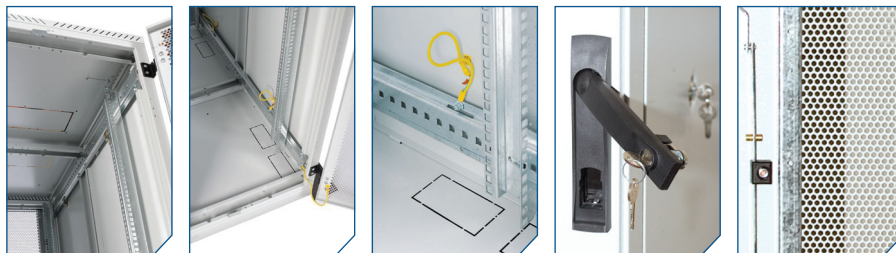

580

Кроссовые шкафы отличаются удобством коммутации большого количества кабеля. Просты в сборке, установке и размещении активного и пассивного оборудования.

Шкафы ШТК-М, ШТК-С, ШТК-К поставляются разобранными, в коробах из многослойного гофрированного картона, стянутого силовыми стропами. Для удобства доставки упаковка разделена на два, три или четыре погрузочных места. Шкафы ШТК-СП поставляются в собранном виде на поддоне 150 мм, упакованы стрейч-пленкой. Производитель имеет право вносить изменения в конструкцию изделия без ухудшения его функциональных характеристик.

Установка и доступ к оборудованию

Доступ для монтажа, коммутации и обслуживания возможен с четырех сторон: через боковые легко съемные стенки, переднюю и заднюю двери. Шкаф имеет 4 оцинкованные вертикальные направляющие, регулируемые по глубине. Кабельные входы находятся в основании и крыше шкафа. В крыше четыре 120x80 мм, в основании пять боковых кабельных вводов 200x40 мм и восемь 120x63 мм. Предусмотрена система заземления. Для установки и коммутации серверного оборудования доступен широкий спектр аксессуаров.