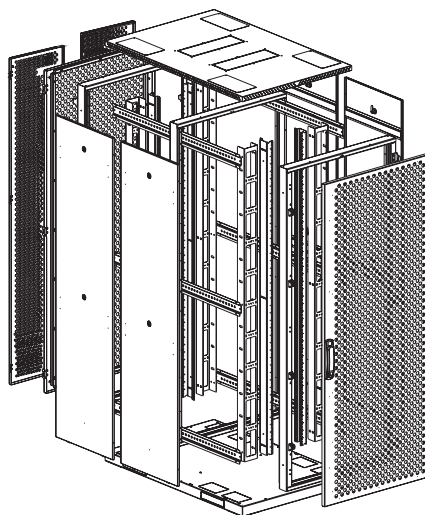

580

Кроссовые шкафы отличаются удобством коммутации большого количества кабеля. Просты в сборке, установке и размещении активного и пассивного оборудования.

Шкафы ШТК-М, ШТК-С, ШТК-К поставляются разобранными, в коробах из многослойного гофрированного картона, стянутого силовыми стропами. Для удобства доставки упаковка разделена на два, три или четыре погрузочных места. Шкафы ШТК-СП поставляются в собранном виде на поддоне 150 мм, упакованы стрейч-пленкой. Производитель имеет право вносить изменения в конструкцию изделия без ухудшения его функциональных характеристик.

Конструкция

Имеет усиленную разборную конструкцию. В зависимости от глубины включает две или три сварные рамы, соединенные комплектом швеллеров, основание и крышу. Легок в сборке. Распределенная вертикальная нагрузка – до 1000 кг.

Установка и доступ к оборудованию

Доступ для монтажа, коммутации и обслуживания возможен с четырех сторон: через боковые легко съемные стенки, переднюю и заднюю двери. Шкаф имеет 4 оцинкованные вертикальные направляющие, регулируемые по глубине. Кабельные входы находятся в основании и крыше шкафа. В крыше четыре 120x80 мм, в основании пять боковых кабельных вводов 200x40 мм и восемь 120x63 мм. Предусмотрена система заземления. Для установки и коммутации серверного оборудования доступен широкий спектр аксессуаров.