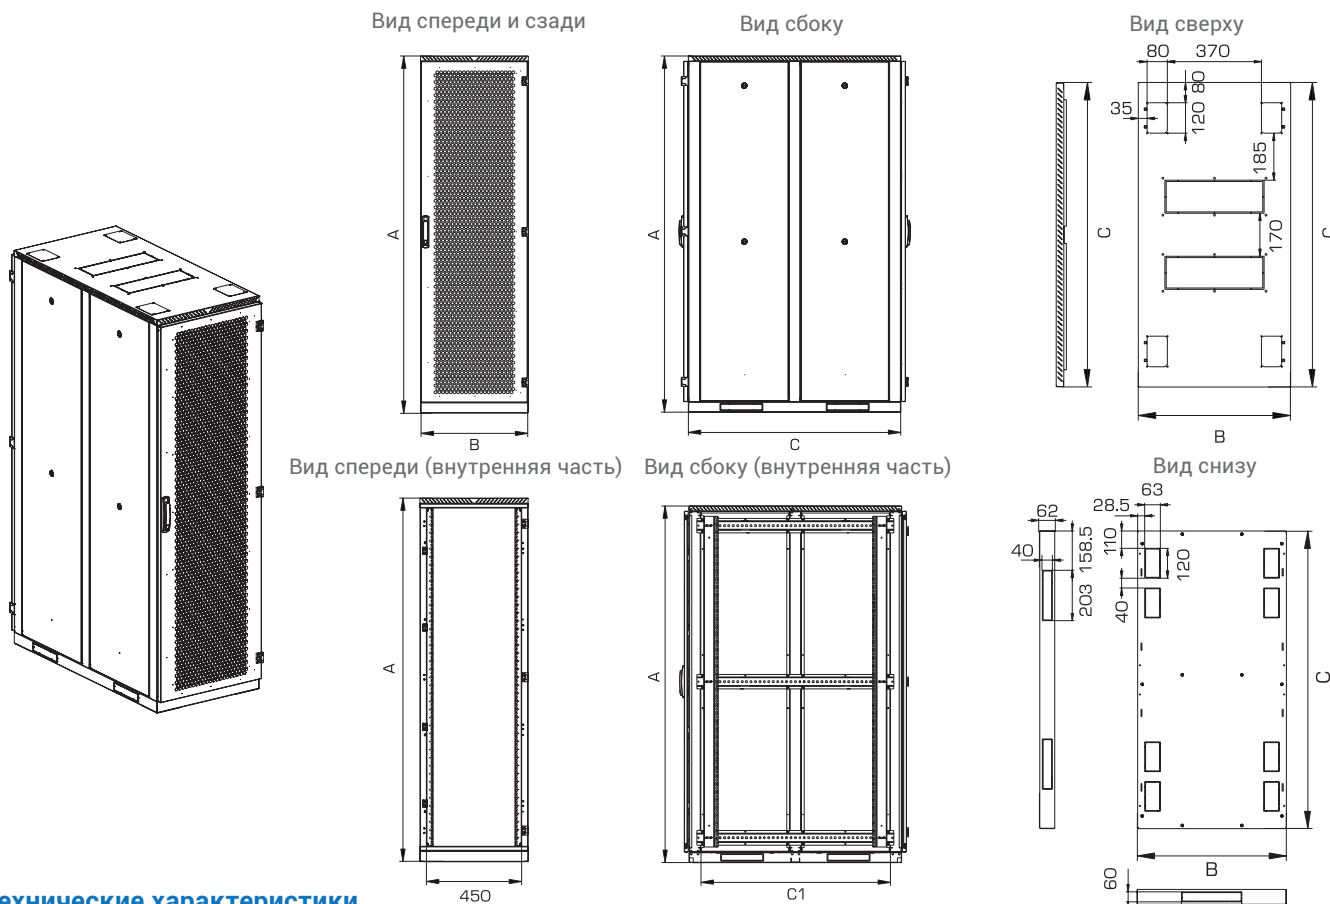

Технические характеристики ШТК-С 1200

Технические характеристики

Модификация	Высота (U)	Высота (мм)	Ширина (мм)	Глубина (мм)	Полезная глубина (мм)	Распределенная нагрузка (кг)	Масса (кг)	Упаковка (мест)
ШТК-С-33.6.12	33	1620	600	1250	1050	700	130	3
ШТК-С-42.6.12	42	2020	600	1250	1050	1000	145	3
ШТК-С-45.6.12	45	2150	600	1250	1050	1000	150	3
ШТК-С-42.8.12	42	2020	800	1250	1050	1000	175	3
ШТК-С-45.8.12	45	2150	800	1250	1050	1000	180	3

Габариты упаковки

Модификация	Место 1 (крепеж)		Место 2		Место 3 (крепеж)	
	Габариты (ВхШхГ)	Масса (кг)	Габариты (ВхШхГ)	Масса (кг)	Габариты (ВхШхГ)	Масса (кг)
ШТК-С-33.6.12	1550x660x300	46	1220x700x120	35	1560x630x150	55
ШТК-С-42.6.12	1940x660x300	57	1220x700x120	35	1960x630x150	68
ШТК-С-45.6.12	2100x660x300	60	1220x700x120	35	2090x630x150	71
ШТК-С-42.8.12	1940x860x300	70	1220x900x120	40	1950x820x140	65
ШТК-С-45.8.12	2080x860x300	76	1220x900x120	40	2090x820x140	72

Стандартные комплектации серверных шкафов серии ШТК-С 1200

Код производителя	Наименование изделия	Артикул	Заказ
30144535005	Шкаф серверный напольный 33U (600x1200) дверь перфорированная 2 шт.	ШТК-С-33.6.12-44AA	
30144535000	Шкаф серверный напольный 42U (600x1200) дверь перфорированная 2 шт.	ШТК-С-42.6.12-44AA	
30144545700	Шкаф серверный напольный 42U (600x1200) дверь перф., задние двойные перф.	ШТК-С-42.6.12-48AA	
30144535001	Шкаф серверный напольный 45U (600x1200) дверь перфорированная 2 шт.	ШТК-С-45.6.12-44AA	
30144545703	Шкаф серверный напольный 45U (600x1200) дверь перф., задние двойные перф.	ШТК-С-45.6.12-48AA	
30144536100	Шкаф серверный напольный 42U (800x1200) дверь перфорированная 2 шт.	ШТК-С-42.8.12-44AA	
30144536101	Шкаф серверный напольный 45U (800x1200) дверь перфорированная 2 шт.	ШТК-С-45.8.12-44AA