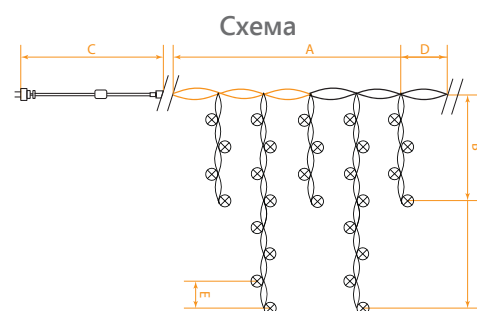

«Бахрома»

Гирлянды этого типа представляют собой прозрачный провод с нитями разной длины, на которых расположены светодиоды, в большинстве моделей - со статичным свечением. Такие гирлянды часто используются на козырьках, под крышами общественных и частных домов, украшают окна и витрины. Часть моделей светятся только белым светом, модель CL14 может быть выбрана и в цвете свечения мультикolor. В модели CL15 каждый 5-ый светодиод - с эффектом вспышки (строб), а модель CL14 в цвете мультикolor плавно меняет цвет в процессе работы. Кроме того, модели различаются по размеру (длине гирлянды) и мощности.

Режим стробов (модель CL15)

Наименование	CL14			CL17
  				
Артикул	26744	26803	26804	26747
Цвет свечения	4000K	2700K	мультикolor	4000K
Цвет шнура	прозрачный			
Мощность	4W			20W
Количество LED	70LED			410LED
Длина гирлянды (A)	1.4м			3.5м
Длина подвесов (B)	36см / 7см			55см / 6см
Длина шнура питания (C)	1.4м			3м
Количество подвесов	25 шт			82 шт
Расстояние между подвесами (D)	6.5 см			4.5 см
Расстояние между лампами (E)	5 см			7.3 см
Режим работы	статичное свечение		плавное изменение цвета	статичное свечение
Напряжение	230V / 50Hz			230V / 50Hz
Степень защиты	IP20			IP20
Класс защиты	II			II
Рабочая температура	от - 20° до +50°С			от - 20° до +50°С
Материал	PVC			
Количество штук в ящике	100			18