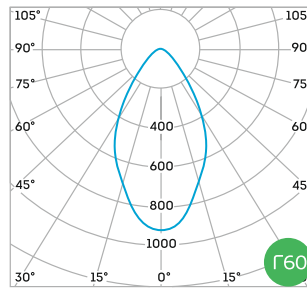

Косинусная диаграмма

Глубокая диаграмма

Глубокая диаграмма

Концентрированная диаграмма

| Артикул | Мощность, Вт | Световой поток, лм | Диаграмма | Цветовая t, К |
|---------|--------------|--------------------|-----------|---------------|
| ЛИ039 | 90 | 11702 | Д | 5000 |
| ЛИ038 | 90 | 11702 | Д | 4000 |
| ЛИ037 | 90 | 11702 | Г60 | 5000 |
| ЛИ036 | 90 | 11702 | Г60 | 4000 |
| ЛИ035 | 90 | 11724 | Г30 | 5000 |
| ЛИ034 | 90 | 11724 | Г30 | 4000 |
| ЛИ041 | 90 | 11754 | К15 | 5000 |
| ЛИ040 | 90 | 11754 | К15 | 4000 |