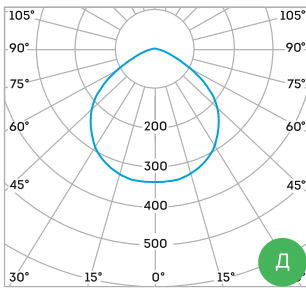

Косинусная диаграмма

Глубокая диаграмма

Глубокая диаграмма

Концентрированная диаграмма

| Артикул | Мощность, Вт | Световой поток, лм | Диаграмма | Цветовая t, К |
|---------|--------------|--------------------|-----------|---------------|
| ЛИ039 | 90 | 11702 | Д | 5000 |
| ЛИ038 | 90 | 11702 | Д | 4000 |
| ЛИ037 | 90 | 11702 | Г60 | 5000 |
| ЛИ036 | 90 | 11702 | Г60 | 4000 |
| ЛИ035 | 90 | 11724 | Г30 | 5000 |
| ЛИ034 | 90 | 11724 | Г30 | 4000 |
| ЛИ041 | 90 | 11754 | К15 | 5000 |
| ЛИ040 | 90 | 11754 | К15 | 4000 |