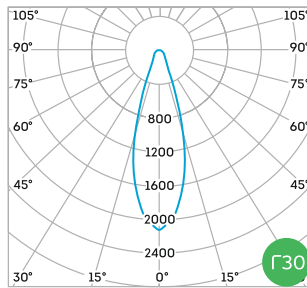

Косинусная диаграмма

Глубокая диаграмма

Глубокая диаграмма

Концентрированная диаграмма

| Артикул | Мощность, Вт | Световой поток, лм | Диаграмма | Цветовая t, К |
|---------|--------------|--------------------|-----------|---------------|
| ЛИ039 | 90 | 11702 | Д | 5000 |
| ЛИ038 | 90 | 11702 | Д | 4000 |
| ЛИ037 | 90 | 11702 | Г60 | 5000 |
| ЛИ036 | 90 | 11702 | Г60 | 4000 |
| ЛИ035 | 90 | 11724 | Г30 | 5000 |
| ЛИ034 | 90 | 11724 | Г30 | 4000 |
| ЛИ041 | 90 | 11754 | К15 | 5000 |
| ЛИ040 | 90 | 11754 | К15 | 4000 |