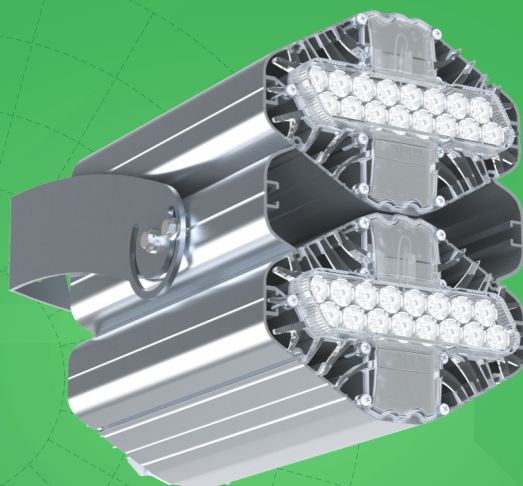

PATENTED

L-LEGO II

L-lego II 110 banner

Мощность **90 Вт**
Диаграммы (Д, Г60, Г30, К15)

Назначение

Универсальный модульный прожектор L-lego II 110 banner предназначен для освещения промышленных и складских помещений, выставочных комплексов, автостоянок, подсветки архитектурных фасадов и т.д.

Корпус

Корпус выполнен из экструдированного алюминия. Новая обтекаемая форма профиля обеспечивает дополнительную защиту охлаждающих каналов от влаги и пыли, что исключает необходимость периодической очистки светильника.

10 вариантов цветового исполнения L-lego II 110 banner уже доступны к заказу. Вы можете выбрать окраску по RAL или методом анодирования.

Оптика

L-lego II 110 banner могут опционально комплектоваться системой вторичной оптики, позволяющей нужным образом направить световой поток на освещаемую поверхность.

Драйвер

Драйвер собственной разработки адаптирован под российские энергетические сети в соответствии с нормативами ГОСТ 13109 и гарантирует срок эксплуатации светильника (100 000 часов).

Крепление

Компактное поворотное (баннерное) крепление для светодиодных прожекторов L-lego II 110 banner состоит из одной детали, что обеспечило дополнительное снижение веса и уменьшение габаритов светильника.