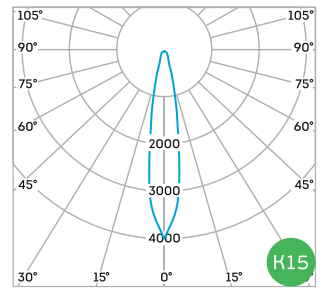

Косинусная диаграмма

Глубокая диаграмма

Глубокая диаграмма

Концентрированная диаграмма

| Артикул | Мощность, Вт | Световой поток, лм | Диаграмма | Цветовая t, К |
|---------|--------------|--------------------|-----------|---------------|
| ЛИ039 | 90 | 11702 | Д | 5000 |
| ЛИ038 | 90 | 11702 | Д | 4000 |
| ЛИ037 | 90 | 11702 | Г60 | 5000 |
| ЛИ036 | 90 | 11702 | Г60 | 4000 |
| ЛИ035 | 90 | 11724 | Г30 | 5000 |
| ЛИ034 | 90 | 11724 | Г30 | 4000 |
| ЛИ041 | 90 | 11754 | К15 | 5000 |
| ЛИ040 | 90 | 11754 | К15 | 4000 |