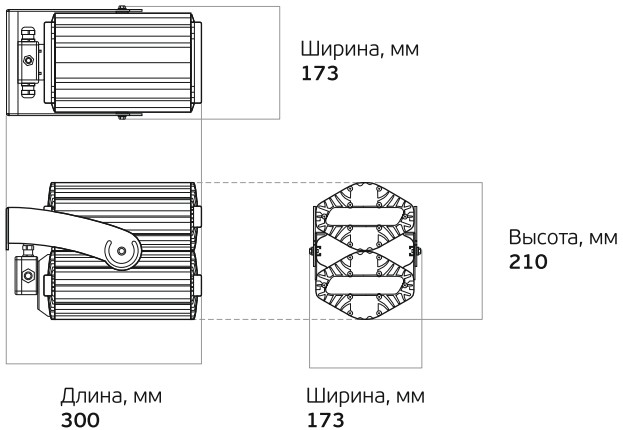

Вес и габариты

Вес, кг: 5,3

Возможные опции светильника*

Em Диммирование DMX512 0-10 (1-10) PWM DALI Модуль защиты от перенапряжения Грозозащита

*Заказ светильника с дополнительными опциями требует дополнительного согласования с заводом.