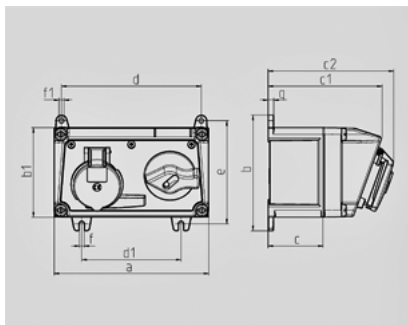

- 7616

DUO

	32 A
	5
	400 B
	6
	50-60
T	
	IP 44

Чертеж 1 MB 550 Размеры, мм.	A Полоса	16			32		
		3	4	5	3	4	5
a		225	225	225	225	225	225
b		168	168	168	168	168	168
b1		130	130	130	130	130	130
c		80	80	80	80	80	80
c1		166	166	166	166	166	166
c2		182	183	183	193	193	193
d		204	204	204	204	204	204
d1		145	145	145	145	145	145
e		150	150	150	150	150	150
f		7	7	7	7	7	7
f1		Ø7	Ø7	Ø7	Ø7	Ø7	Ø7
g		8	8	8	8	8	8