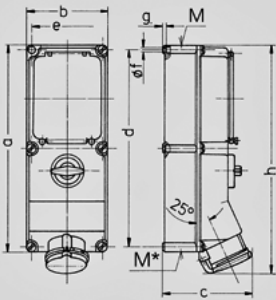

**7213**

DIN-

DUO

	16 A
	3
	230 B
	6
	50-60
T	
	IP 44

Чертеж 1 MB 208	A Полоса	16			32		63	
		3	4	5	4	5	4	5
Размеры, мм.	a	364	364	364	364	364	460	460
	b	134	134	134	134	134	180	180
	c	160	162	163	168	168	195	195
	d	347	347	347	347	347	440	440
	e	117	117	117	117	117	160	160
	f	6,3	6,3	6,3	6,3	6,3	8,1	8,1
	g.	8	8	8	8	8	8	8
	h	391	395	398	408	411	502	502
	M	32/40	32/40	32/40	32/40	32/40	40	40
	M*	2x32	2x32	2x32	2x32	2x32	2x40	2x40
Макс. сечение кабеля до мм.		27	27	27	27	27	27	27
Клеммы для кабеля сечением от до мм²		1,5	1,5	1,5	2,5	2,5	6	6
		-4	-4	-4	-10	-10	-25	-25