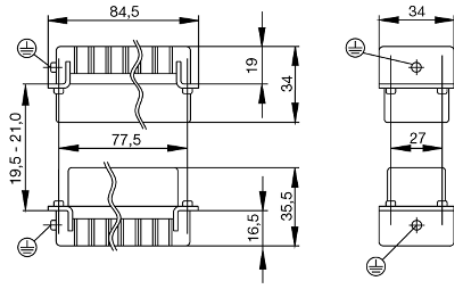

**HDC - вставка
HDC HSB 6 MS**

Weidmüller Interface GmbH & Co. KG
Klingenbergstraße 16
D-32758 Detmold
Germany
Fon: +49 5231 14-0
Fax: +49 5231 14-292083
www.weidmueller.com

Изображения