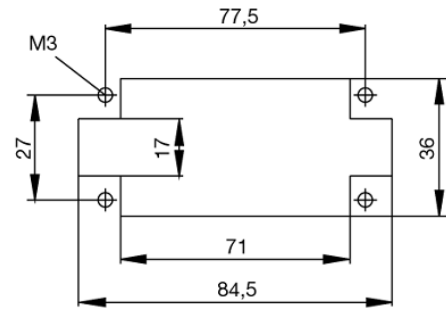

**HDC - вставка
HDC HSB 6 MS**

Weidmüller Interface GmbH & Co. KG
Klingenbergstraße 16
D-32758 Detmold
Germany
Fon: +49 5231 14-0
Fax: +49 5231 14-292083
www.weidmueller.com

Изображения