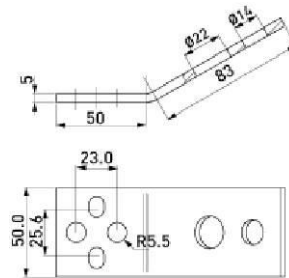

Saves Your Energy

Медная шина PSS85

Медная шина PSS85.5

Тип	Код	Сечение, мм ²	Макс. Ток, А	Совместимость	Вес, гр
PSS85	6418677401350	250	600	KG6, KG16, KG41, KG43, KG44, KG20	210
PSS85.5	6418677401367	250	600	KG6, KG16, KG41, KG43, KG44, KG20	266

Диаметр отверстия PSS85 – 22мм
PSS85.5 – 14мм и 22мм

Применение Совместно с шинными соединителями для соединения медных или алюминиевых проводников с шинами низковольтного или высоковольтного оборудования.