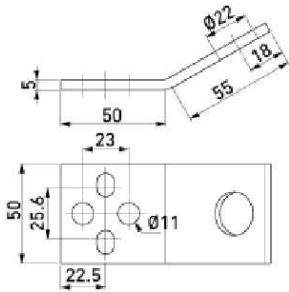

Saves Your Energy

Медная шина PSS85

Медная шина PSS85.5

Тип	Код	Сечение, мм ²	Макс. Ток, А	Совместимость	Вес, гр
PSS85	6418677401350	250	600	KG6, KG16, KG41, KG43, KG44, KG20	210
PSS85.5	6418677401367	250	600	KG6, KG16, KG41, KG43, KG44, KG20	266

Диаметр отверстия PSS85 – 22мм
PSS85.5 – 14мм и 22мм

Применение Совместно с шинными соединителями для соединения медных или алюминиевых проводников с шинами низковольтного или высоковольтного оборудования.