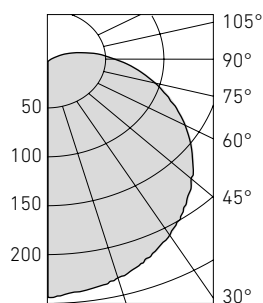

DAMIN LED 40

Цвет корпуса – черный