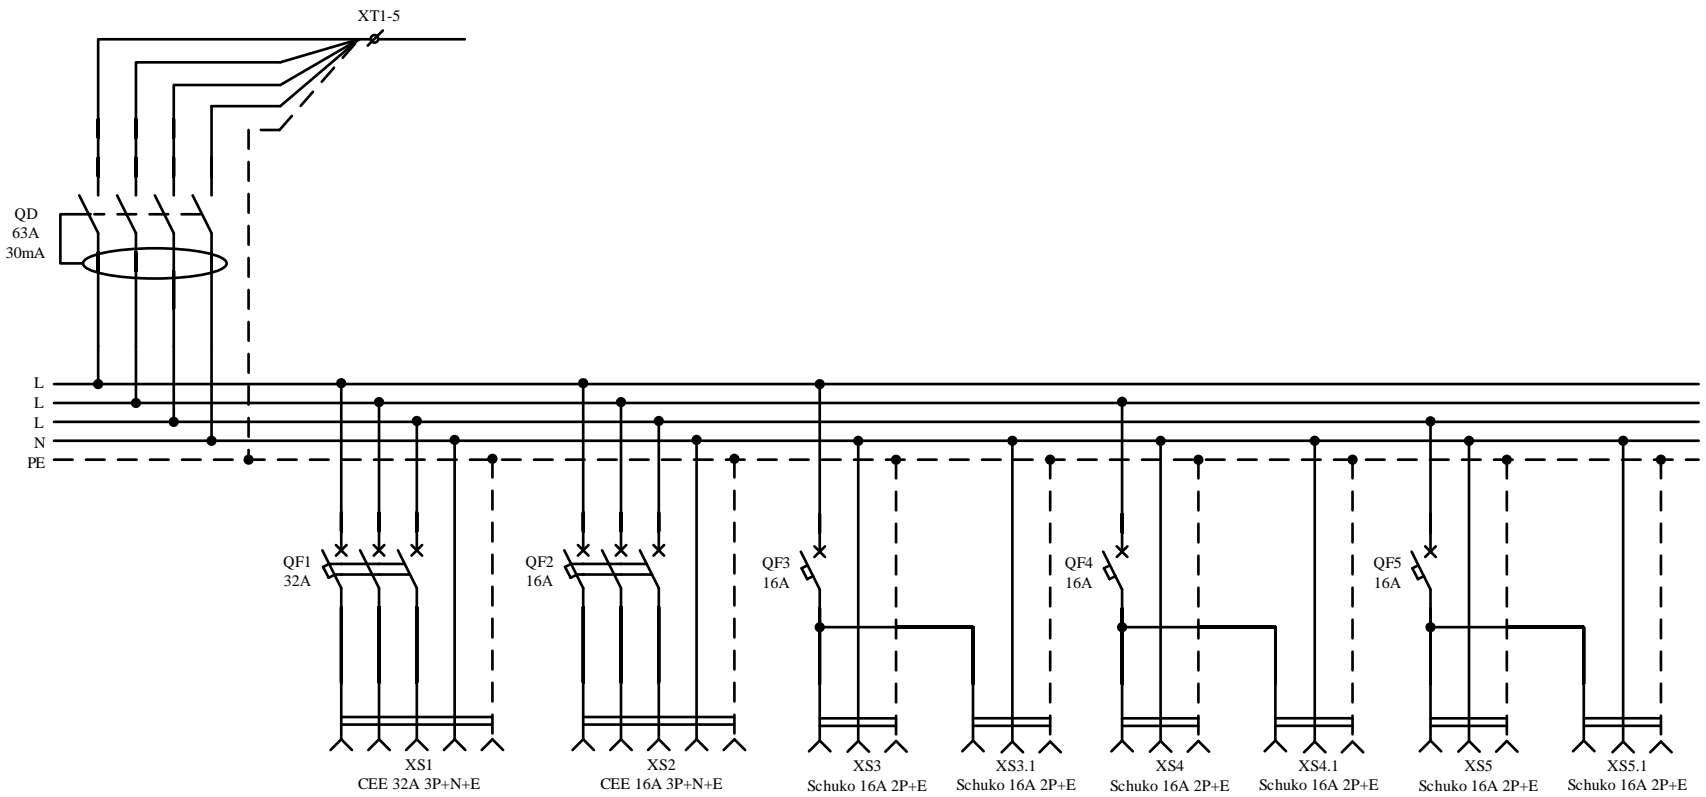

<i>Contactica</i>							
					<i>Alpenbox 0050001</i>			<i>Лист</i>	<i>Масса</i>	<i>Масштаб</i>		
<i>Изм.</i>	<i>Лист</i>	<i>№ докум.</i>	<i>Подп.</i>	<i>Дата</i>								
<i>Разраб.</i>												
<i>Пров.</i>												
<i>Т. контр.</i>												
<i>Н. контр.</i>												
<i>Утв.</i>												
					<i>Alpenbox 0050001</i>			<i>ООО «МегаГруп»</i>				
								<i>Лист</i> 2	<i>Листов</i> 2