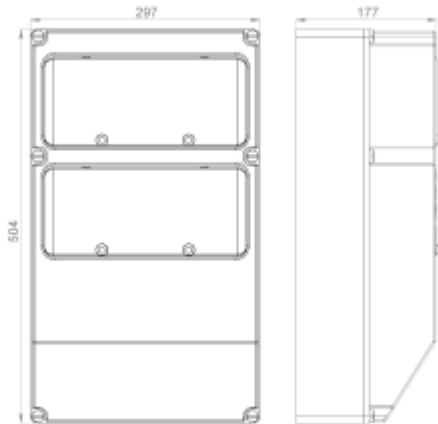

## Технические данные

Технические характеристики	
Напряжение на вводе, В.	~380
Распределяемое напряжение, В.	~380/220
Суммарная мощность/ток подключаемых потребителей, кВт/А.	40/63
Степень защиты, IP.	44
Диапазон рабочих температур, °C	-25 + 40°C