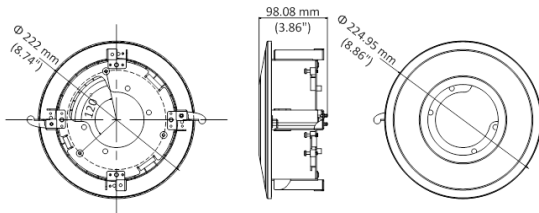

### Размеры

## Спецификации

Модель	DS-1227ZJ-DM26
Описание	Внутрипотолочный кронштейн
Цвет	Белый Ник
Назначение	Купольные камеры
Материал	Пластик / металл
Размеры	Ø 224,95 × 98,08мм
Вес	660 гр

\*Изображения и спецификации могут быть изменены без дополнительного уведомления.