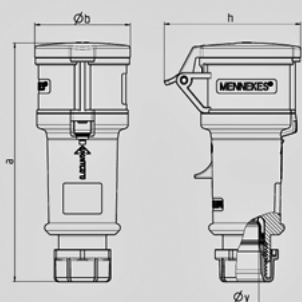

Кабельные розетки серии StarTOP - Артикул № 35

- Безвинтовые клеммы
- Технология прорезания изоляции SafeCONTACT
- Герметичный кабельный ввод
- Защита от натяжений и перегибов кабеля
- Быстроразборный корпус с резьбовым соединением и замком-защелкой

Техническая информация

Амперы	16 А
Полюса	5 п.
Вольт	400 В
положение часов	6 ч
Герц	50-60 Гц
Техника подключения	безвинтовые клеммы - SafeCONTACT
носители контактов	стандартные
Класс защиты	IP 44

Чертеж 3 МВ 60	А Полоса	16			32		
		3	4	5	3	4	5
Размеры, мм.	a	160	174	172	214	214	210
	b	57	61	69	75	75	80
	h	83	92	98	100	100	108
	y	16	16	16	22	22	22
Клеммы для кабеля		1	1	1	2,5	2,5	2,5
сечением от до мм ²		—2,5	—2,5	—2,5	—6	—6	—6