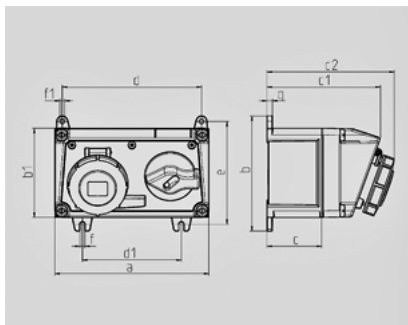

- 7629

DUO

	32 A
	3
	230 V
	6
	50-60
T	
	IP 67

Чертеж 1 MB 551 Размеры, мм.	A Полоса	16			32		
		3	4	5	3	4	5
a		225	225	225	225	225	225
b		168	168	168	168	168	168
b1		130	130	130	130	130	130
c		80	80	80	80	80	80
c1		166	166	166	166	166	166
c2		182	185	186	197	197	198
d		204	204	204	204	204	204
d1		145	145	145	145	145	145
e		150	150	150	150	150	150
f		7	7	7	7	7	7
f1		Ø7	Ø7	Ø7	Ø7	Ø7	Ø7
g		8	8	8	8	8	8