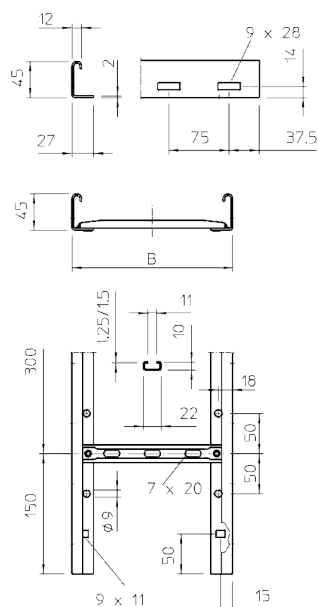

Кабельный лоток SLG 45 лестничного типа

Артикул: 6200540
Тип: SLG 420 NS 3 FS

Кабельный лоток лестничного типа с перфорированными боковыми стенками высотой 45 мм, с перекладинами из С-профиля.

Размеры

Диаграмма нагрузки

Тип	Ширина, мм	Толщина рейки, мм	Упаковка, м	Вес, кг/100 м	Арт. №
SLG 420 NS 3 FS	200	2	3	281,800	6200540
SLG 430 NS 3 FS	300	2	3	295,800	6200543
SLG 440 NS 3 FS	400	2	3	310,200	6200546
SLG 450 NS 3 FS	500	2	3	337,000	6200549
SLG 460 NS 3 FS	600	2	3	354,000	6200552
SLG 420 NS 6 FS	200	2	6	281,800	6200623
SLG 430 NS 6 FS	300	2	6	295,800	6200626
SLG 440 NS 6 FS	400	2	6	310,200	6200629
SLG 450 NS 6 FS	500	2	6	337,200	6200632
SLG 460 NS 6 FS	600	2	6	354,200	6200635
SLG 420 NS 6 FT	200	2	6	295,700	6200646
SLG 430 NS 6 FT	300	2	6	310,700	6200649
SLG 440 NS 6 FT	400	2	6	325,700	6200652
SLG 450 NS 6 FT	500	2	6	354,000	6200655
SLG 460 NS 6 FT	600	2	6	372,300	6200658