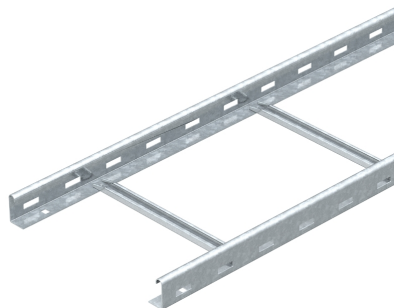

Кабельный лоток SLG 45 лестничного типа

Артикул: 6200540
Тип: SLG 420 NS 3 FS

Кабельный лоток лестничного типа с перфорированными боковыми стенками высотой 45 мм, с перекладинами из С-профиля.

Размеры

Диаграмма нагрузки

Тип	Ширина, мм	Толщина рейки, мм	Упаковка, м	Вес, кг/100 м	Арт. №
SLG 420 NS 3 FS	200	2	3	281,800	6200540
SLG 430 NS 3 FS	300	2	3	295,800	6200543
SLG 440 NS 3 FS	400	2	3	310,200	6200546
SLG 450 NS 3 FS	500	2	3	337,000	6200549
SLG 460 NS 3 FS	600	2	3	354,000	6200552
SLG 420 NS 6 FS	200	2	6	281,800	6200623
SLG 430 NS 6 FS	300	2	6	295,800	6200626
SLG 440 NS 6 FS	400	2	6	310,200	6200629
SLG 450 NS 6 FS	500	2	6	337,200	6200632
SLG 460 NS 6 FS	600	2	6	354,200	6200635
SLG 420 NS 6 FT	200	2	6	295,700	6200646
SLG 430 NS 6 FT	300	2	6	310,700	6200649
SLG 440 NS 6 FT	400	2	6	325,700	6200652
SLG 450 NS 6 FT	500	2	6	354,000	6200655
SLG 460 NS 6 FT	600	2	6	372,300	6200658