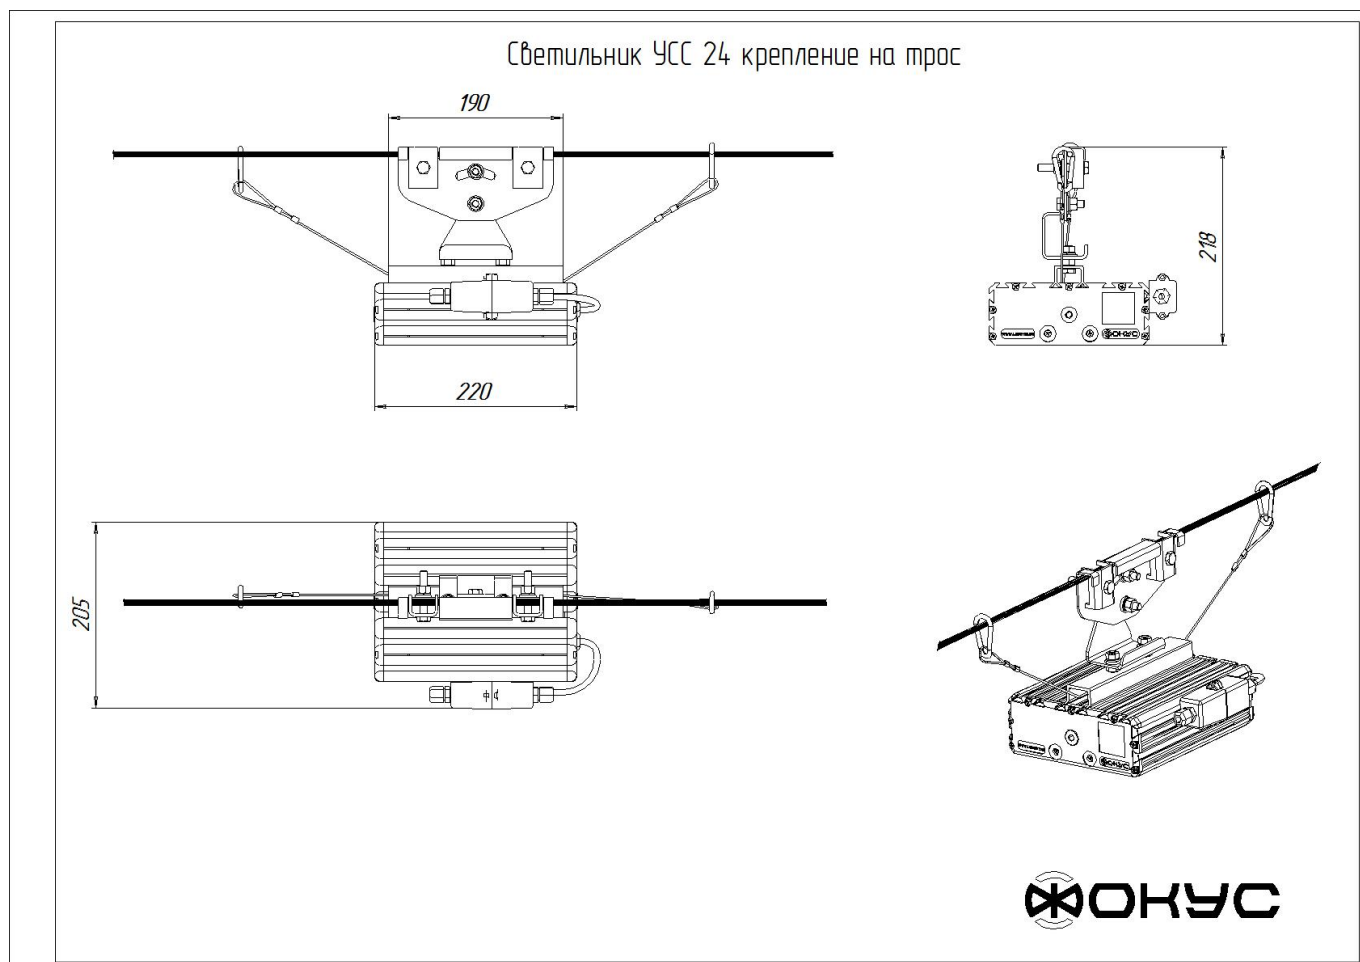

Светильник УСС 24 потолочное крепление

Размеры

Без упаковки, с консольным креплением, мм	220x174x152	Без упаковки, с креплением скоба, мм	268x214x98
Без упаковки, с креплением трос, мм	220x205x87	Без упаковки, с потолочным креплением, мм	220x205x87
Объём в упаковке, с консольным креплением, м³	0,009	Объём в упаковке, с креплением скоба, м³	0,006
Объём в упаковке, с креплением трос, м³	0,006	Объём в упаковке, с потолочным креплением, м³	0,006
Размеры в упаковке, с консольным креплением, мм	265x190x170	Размеры в упаковке, с креплением скоба, мм	350x185x85
Размеры в упаковке, с креплением на трос, мм	265x190x170	Размеры в упаковке, с потолочным креплением, мм	350x185x85

Чертежи