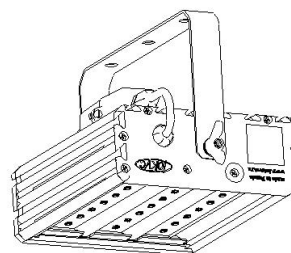

Светильник УСС 24 с креплением скоба