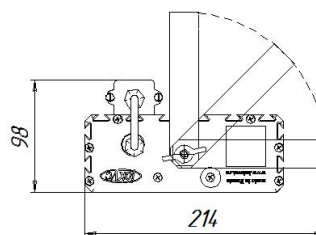

Светильник УСС 24 с креплением скоба