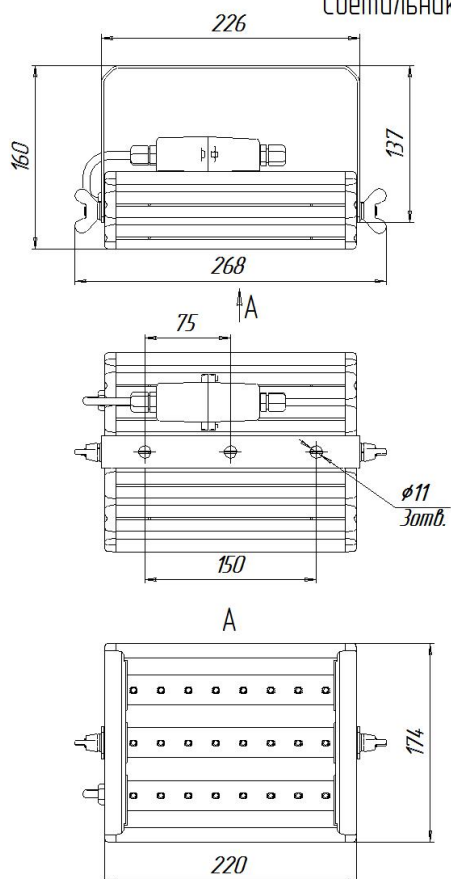

Светильник УСС 24 с креплением скоба