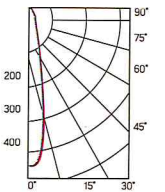

DL-02

Размер светильника:
100×110mm
Размер упаковки светильника:
105×105×145mm
PF ≥ 0,95

Артикул	Мощность	Цветовая температура	Световой поток
V1-R0-00113-20000-2001240	12W	4000K	1100Lm

белый

Размер светильника:
125×135mm
Размер упаковки светильника:
130×130×170mm
PF ≥ 0,95
 белый

Артикул	Мощность	Цветовая температура	Световой поток
V1-R0-00113-20000-2001840	18W	4000K	1450Lm

Размер светильника:
160×160mm
Размер упаковки светильника:
155×155×195mm
PF ≥ 0,95
 белый

Артикул	Мощность	Цветовая температура	Световой поток
V1-R0-00113-20000-2003240	32W	4000K	3000Lm