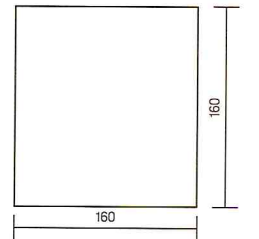

DL-02

Размер светильника:
100×110mm
Размер упаковки светильника:
105×105×145mm
PF ≥ 0,95

Артикул	Мощность	Цветовая температура	Световой поток
V1-R0-00113-20000-2001240	12W	4000K	1100Lm

белый

Размер светильника:
125×135mm
Размер упаковки светильника:
130×130×170mm
PF ≥ 0,95
 белый

Артикул	Мощность	Цветовая температура	Световой поток
V1-R0-00113-20000-2001840	18W	4000K	1450Lm

Размер светильника:
160×160mm
Размер упаковки светильника:
155×155×195mm
PF ≥ 0,95
 белый

Артикул	Мощность	Цветовая температура	Световой поток
V1-R0-00113-20000-2003240	32W	4000K	3000Lm