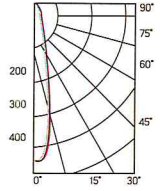

DL-02

Размер светильника:
100×110mm
Размер упаковки светильника:
105×105×145mm
PF ≥ 0,95

Артикул	Мощность	Цветовая температура	Световой поток
V1-R0-00113-20000-2001240	12W	4000K	1100Lm

белый

Размер светильника:
125×135mm
Размер упаковки светильника:
130×130×170mm
PF ≥ 0,95
 белый

Артикул	Мощность	Цветовая температура	Световой поток
V1-R0-00113-20000-2001840	18W	4000K	1450Lm

Размер светильника:
160×160mm
Размер упаковки светильника:
155×155×195mm
PF ≥ 0,95
 белый

Артикул	Мощность	Цветовая температура	Световой поток
V1-R0-00113-20000-2003240	32W	4000K	3000Lm