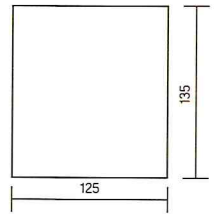

DL-02

Размер светильника:
100×110mm
Размер упаковки светильника:
105×105×145mm
PF ≥ 0,95

Артикул	Мощность	Цветовая температура	Световой поток
V1-R0-00113-20000-2001240	12W	4000K	1100Lm

белый

Размер светильника:
125×135mm
Размер упаковки светильника:
130×130×170mm
PF ≥ 0,95
 белый

Артикул	Мощность	Цветовая температура	Световой поток
V1-R0-00113-20000-2001840	18W	4000K	1450Lm

Размер светильника:
160×160mm
Размер упаковки светильника:
155×155×195mm
PF ≥ 0,95
 белый

Артикул	Мощность	Цветовая температура	Световой поток
V1-R0-00113-20000-2003240	32W	4000K	3000Lm