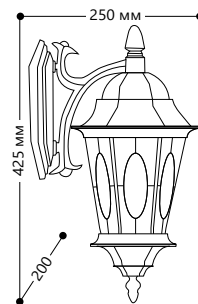

БЫТОВОЕ ОСВЕЩЕНИЕ | Садово-парковые светильники

«РИМ» малые

Материал корпуса - алюминий.
Материал рассеивателя - стекло.

НАПРЯЖЕНИЕ
230/50Hz

СТЕПЕНЬ
ЗАЩИТЫ IP44

МОЩНОСТЬ
MAX 60W

ПАТРОН
E27

1- КЛАСС
ЗАЩИТЫ

ЧЕРНОЕ
ЗОЛОТО

PL160

Артикул
11327

PL161

Артикул
11328

PL162

Артикул
11329

PL163

Артикул
11330

PL164

Артикул
11331

PL165

Артикул
11332