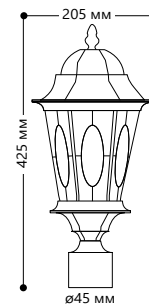

БЫТОВОЕ ОСВЕЩЕНИЕ | Садово-парковые светильники

«РИМ» малые

Материал корпуса - алюминий.
Материал рассеивателя - стекло.

НАПРЯЖЕНИЕ
230/50Hz

СТЕПЕНЬ
ЗАЩИТЫ IP44

МОЩНОСТЬ
MAX 60W

ПАТРОН
E27

1- КЛАСС
ЗАЩИТЫ

ЧЕРНОЕ
ЗОЛОТО

PL160

Артикул
11327

PL161

Артикул
11328

PL162

Артикул
11329

PL163

Артикул
11330

PL164

Артикул
11331

PL165

Артикул
11332