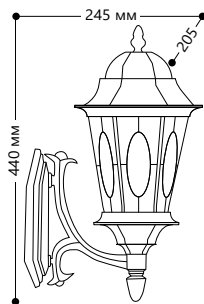

БЫТОВОЕ ОСВЕЩЕНИЕ | Садово-парковые светильники

«РИМ» малые

Материал корпуса - алюминий.
Материал рассеивателя - стекло.

НАПРЯЖЕНИЕ
230/50Hz

СТЕПЕНЬ
ЗАЩИТЫ IP44

МОЩНОСТЬ
MAX 60W

ПАТРОН
E27

1- КЛАСС
ЗАЩИТЫ

ЧЕРНОЕ
ЗОЛОТО

PL160