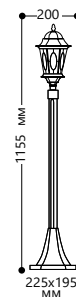

БЫТОВОЕ ОСВЕЩЕНИЕ | Садово-парковые светильники

«РИМ» малые

Материал корпуса - алюминий.
Материал рассеивателя - стекло.

НАПРЯЖЕНИЕ
230/50Hz

СТЕПЕНЬ
ЗАЩИТЫ IP44

МОЩНОСТЬ
MAX 60W

ПАТРОН
E27

1- КЛАСС
ЗАЩИТЫ

ЧЕРНОЕ
ЗОЛОТО

PL160

Артикул
11327

PL161

Артикул
11328

PL162

Артикул
11329

PL163

Артикул
11330

PL164

Артикул
11331

PL165

Артикул
11332