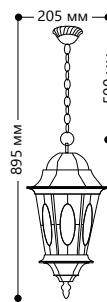

БЫТОВОЕ ОСВЕЩЕНИЕ | Садово-парковые светильники

«РИМ» малые

Материал корпуса - алюминий.
Материал рассеивателя - стекло.

НАПРЯЖЕНИЕ
230/50Hz

СТЕПЕНЬ
ЗАЩИТЫ IP44

МОЩНОСТЬ
MAX 60W

ПАТРОН
E27

1- КЛАСС
ЗАЩИТЫ

ЧЕРНОЕ
ЗОЛОТО

PL160

Артикул
11327

PL161

Артикул
11328

PL162

Артикул
11329

PL163

Артикул
11330

PL164

Артикул
11331

PL165

Артикул
11332