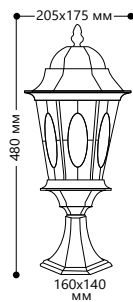

БЫТОВОЕ ОСВЕЩЕНИЕ | Садово-парковые светильники

«РИМ» малые

Материал корпуса - алюминий.
Материал рассеивателя - стекло.

НАПРЯЖЕНИЕ
230/50Hz

СТЕПЕНЬ
ЗАЩИТЫ IP44

МОЩНОСТЬ
MAX 60W

ПАТРОН
E27

1- КЛАСС
ЗАЩИТЫ

ЧЕРНОЕ
ЗОЛОТО

PL160

Артикул
11327

PL161

Артикул
11328

PL162

Артикул
11329

PL163

Артикул
11330

PL164

Артикул
11331

PL165

Артикул
11332