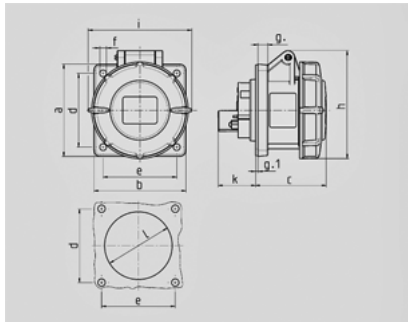

- 240A

	32 A
	5
	400 B
	6
	50-60
T	
	IP 67

Чертеж 1 MB 141	A Полоса	16			32		
		3	4	5	3	4	5
Размеры, мм.	a	75	75	75	85	85	85
	b	75	75	75	75	75	75
	c	60	61	61	70	70	72
	d	60	60	60	60	60	60
	e	60	60	60	60	60	60
	f	5,5	5,5	5,5	5,5	5,5	5,5
	g.	8	8	8	8	8	8
	g.1	2	2	2	2	2	2
	h	83	88	95	99	99	105
	i	78	85	96	103	103	110
	k	31	32	32	39	39	39
	l	43	52	54	58	58	65
Клеммы для кабеля сечением от до мм ²		1,5	1,5	1,5	2,5	2,5	2,5
		-4	-4	-4	-10	-10	-10