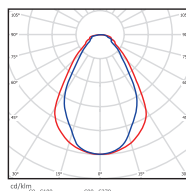

Модель/ Характеристики	NLNova60-V-P IP54
Световой поток, Лм*	5 104
Угол излучения	«Призма»
Энергопотребление, Вт	не более 40
Цветовая температура, К**	5 000
Коэффициент цветопередачи***	Ra 70
Коэффициент мощности	≥ 0,95
Номинальное напряжение переменного тока (AC), В	230
Влаго и пылезащита	IP54
Вид климатического исполнения	УХЛ4
Класс защиты от поражения эл. током	I/II
Диапазон рабочих температур	-15°C... +45°C
Тип корпуса	встраиваемый
Габаритные размеры светильника, мм	590*590*40
Гарантийный срок	5 лет