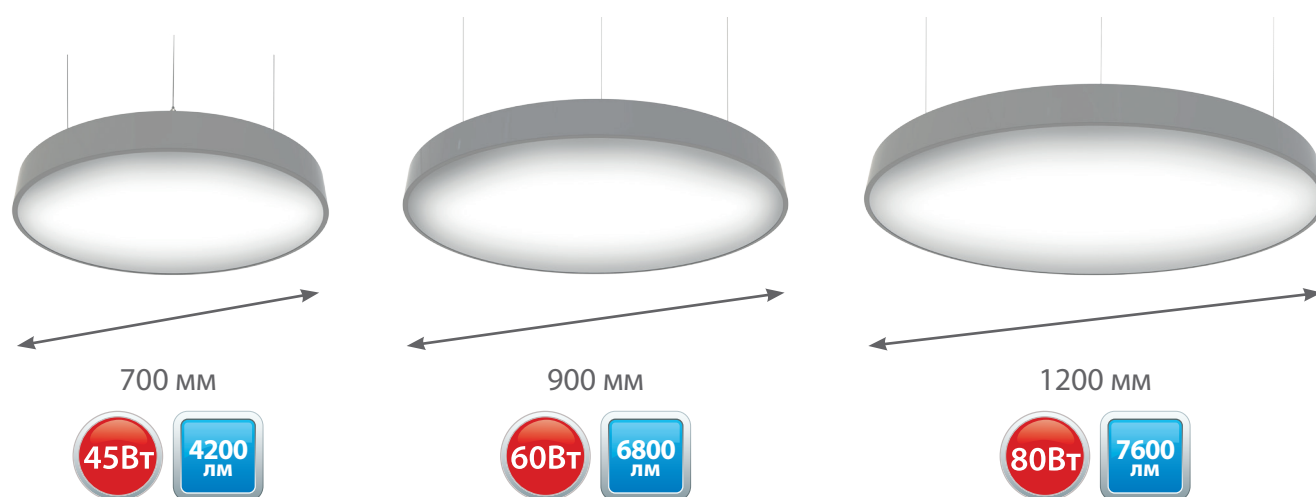

ОРИОН

СЕРИЯ ПОДВЕСНЫХ
СВЕТОДИОДНЫХ СВЕТИЛЬНИКОВ

ПРИМЕНЯЮТСЯ ДЛЯ ОСВЕЩЕНИЯ:

- Административно-офисных помещений
- Торговых и развлекательных центров
- Бизнес-центров
- Гостиниц
- Гипермаркетов
- Аэропортов

Серия светодиодных светильников ОРИОН выполнена в алюминиевых бесшовных корпусах, окрашенных порошковой краской, корпуса могут быть окрашены в любой цвет по шкале RAL, выбранный заказчиком.

Светильники обладают мягким равномерным свечением и создают комфортную световую среду. Светильники оснащаются тросовым подвесом.

СВЕТОДИОДНЫЕ СВЕТИЛЬНИКИ «ОРИОН» ОБЛАДАЮТ КОМФОРТНЫМ, РАВНОМЕРНЫМ РАСПРЕДЕЛЕНИЕМ СВЕТОВОГО ПОТОКА

Три цветовые температуры свечения

Безопасны для зрения, пульсации светового потока не превышают 1%

В светильниках ОРИОН применяются высококачественные светодиоды производства NICHIA (Япония)

Светильники подключаются к стандартной электросети 220В и легко выдерживают скачки рабочего напряжения

Срок службы светильников ОРИОН составляет 50 000 часов.