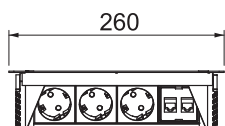

Примечание: можно использовать в столешницах толщиной до 50 мм.

A2 Нержавеющая сталь 1.4301 (304)

Дополнительный текст 2

Готовый к подключению настольный бокс DBK предназначен для оснащения рабочих мест разъемами для энергоснабжения, коммуникационными и телекоммуникационными разъемами.

Исходные данные

Артикульный №	6116806
Тип	DBK2-D4 D3S2K
Обозначение 1	Настол. бокс, с откид. крышкой
Обозначение 2	для монтажа в столешнице
Размер	260x167x68
материал	Нержавеющая сталь, материал 1.4301
Сокращенное наименование материала	A2
Минимальная единица продажи	1,00 Шт.
Вес	163,86 кг/100 шт.

Технические характеристики

Длина	260,00 мм
Ширина	167,00 мм
Количество розеток SCHUKO	3,00
Количество HDMI-разъемов	0,00
Количество VGA-разъемов	0,00
Количество USB-разъемов	0,00
Количество аудио-вводов	0,00
Количество разъемов кат. 5	0,00
Количество разъемов cat 5e	0,00
Количество разъемов cat 6	2,00
Конструкция	Монтаж
Выдвижной	<input type="checkbox"/>
Монтажная глубина	68,00 мм
Форма	прямоугольной формы
Откидывающийся вверх	<input checked="" type="checkbox"/>
Длина подводящего провода	3,00 м
Защита от перенапряжений	<input type="checkbox"/>