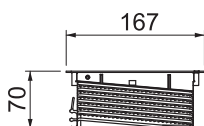

Примечание: можно использовать в столешницах толщиной до 50 мм.

A2 Нержавеющая сталь 1.4301 (304)

Дополнительный текст 2

Готовый к подключению настольный бокс DBK предназначен для оснащения рабочих мест разъемами для энергоснабжения, коммуникационными и телекоммуникационными разъемами.

Исходные данные

Артикульный №	6116806
Тип	DBK2-D4 D3S2K
Обозначение 1	Настол. бокс, с откид. крышкой
Обозначение 2	для монтажа в столешнице
Размер	260x167x68
материал	Нержавеющая сталь, материал 1.4301
Сокращенное наименование материала	A2
Минимальная единица продажи	1,00 Шт.
Вес	163,86 кг/100 шт.

Технические характеристики

Длина	260,00 мм
Ширина	167,00 мм
Количество розеток SCHUKO	3,00
Количество HDMI-разъемов	0,00
Количество VGA-разъемов	0,00
Количество USB-разъемов	0,00
Количество аудио-вводов	0,00
Количество разъемов кат. 5	0,00
Количество разъемов cat 5e	0,00
Количество разъемов cat 6	2,00
Конструкция	Монтаж
Выдвижной	<input type="checkbox"/>
Монтажная глубина	68,00 мм
Форма	прямоугольной формы
Откидывающийся вверх	<input checked="" type="checkbox"/>
Длина подводящего провода	3,00 м
Защита от перенапряжений	<input type="checkbox"/>