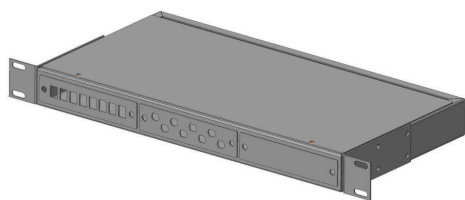

GY_1.jpg)

(/catalog/img/opticheskie-boksy/FO-19R-1U-3xSLT-

W140H42-24UN-GY_2.jpg)

FO-19R-1U-3xSLT-W140H42-24UN-GY

Бокс оптический универсальный 19", от 8 до 24 портов (SC, duplex LC, ST, FC), со сплайс-пластиной, без пигтейлов и проходных адаптеров, 1U, серый