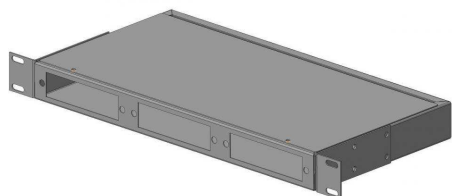

(/catalog/img/opticheskie-boksy/FO-19R-1U-3xSLT-W140H42-24UN-