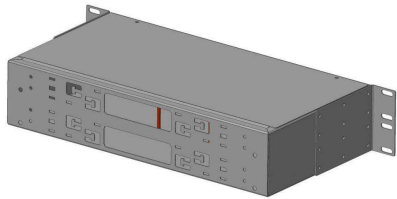

(/catalog/img/opticheskie-boksy/FO-19R-2U-6xSLT-W140H42-

48UN-BK_1.jpg)