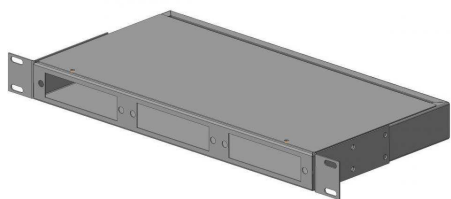

Боксы оптические универсальные серии FO-19R устанавливаются в 19-дюймовые конструктивы (шкафы, открытые стойки, кронштейны). Доступные варианты высоты корпуса: 1-3U. Бокс имеет металлический корпус; для крепления в 19-дюймовом конструктиве предусмотрены съемные кронштейны. Каждая сменная планка (панель) размером 130x30 мм и емкостью 8 портов обеспечивает установку оптических адаптеров определенного типа: SC, duplex LC, ST, FC. В одном ряду 1U размещается 3 планки, обеспечивая емкость до 24 портов; при высоте 3U максимальная емкость – 96 портов. Поставляются со сплайс-пластинами; пигтейлы и проходные адаптеры приобретаются отдельно.

(/catalog/img/opticheskie-boksy/FO-19R-1U-3xSLT-W140H42-24UN-GY.jpg)

(/catalog/img/opticheskie-boksy/FO-19R-1U-3xSLT-W140H42-24UN-

GY_1.jpg)

(/catalog/img/opticheskie-boksy/FO-19R-1U-3xSLT-

W140H42-24UN-GY_2.jpg)

FO-19R-1U-3xSLT-W140H42-24UN-GY

Бокс оптический универсальный 19", от 8 до 24 портов (SC, duplex LC, ST, FC), со сплайс-пластиной, без пигтейлов и проходных адаптеров, 1U, серый

(/catalog/img/opticheskie-boksy/FO-19R-1U-3xSLT-W140H42-24UN-BK.jpg)

(/catalog/img/opticheskie-boksy/FO-19R-1U-3xSLT-W140H42-24UN-

BK_1.jpg)

(/catalog/img/opticheskie-boksy/FO-19R-1U-3xSLT-

W140H42-24UN-BK_2.jpg)

FO-19R-1U-3xSLT-W140H42-24UN-BK

Бокс оптический универсальный 19", от 8 до 24 портов (SC, duplex LC, ST, FC), со сплайс-пластиной, без пигтейлов и проходных адаптеров, 1U, черный