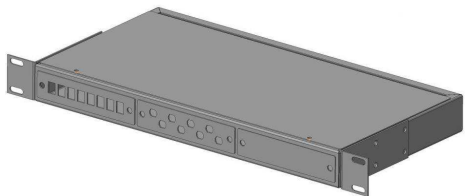

Боксы оптические универсальные серии FO-19R устанавливаются в 19-дюймовые конструктивы (шкафы, открытые стойки, кронштейны). Доступные варианты высоты корпуса: 1-3U. Бокс имеет металлический корпус; для крепления в 19-дюймовом конструктиве предусмотрены съемные кронштейны. Каждая сменная планка (панель) размером 130x30 мм и емкостью 8 портов обеспечивает установку оптических адаптеров определенного типа: SC, duplex LC, ST, FC. В одном ряду 1U размещается 3 планки, обеспечивая емкость до 24 портов; при высоте 3U максимальная емкость – 96 портов. Поставляются со сплайс-пластинами; пигтейлы и проходные адаптеры приобретаются отдельно.

FO-19R-1U-3xSLT-W140H42-24UN-GY

Бокс оптический универсальный 19", от 8 до 24 портов (SC, duplex LC, ST, FC), со сплайс-пластиной, без пигтейлов и проходных адаптеров, 1U, серый

(/catalog/img/opticheskie-boksy/FO-19R-1U-3xSLT-W140H42-24UN-BK.jpg)

(/catalog/img/opticheskie-boksy/FO-19R-1U-3xSLT-W140H42-24UN-

BK_1.jpg)

(/catalog/img/opticheskie-boksy/FO-19R-1U-3xSLT-

W140H42-24UN-BK_2.jpg)

FO-19R-1U-3xSLT-W140H42-24UN-BK

Бокс оптический универсальный 19", от 8 до 24 портов (SC, duplex LC, ST, FC), со сплайс-пластиной, без пигтейлов и проходных адаптеров, 1U, черный