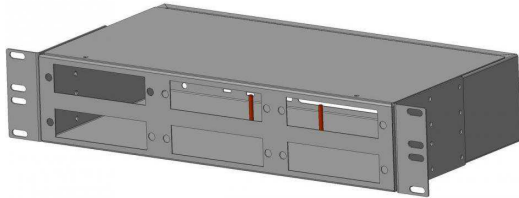

(/catalog/img/opticheskie-boksy/FO-19R-2U-

6xSLT-W140H42-48UN-BK_2.jpg)

FO-19R-2U-6xSLT-W140H42-48UN-BK

Бокс оптический универсальный 19", от 8 до 48 портов (SC, duplex LC, ST, FC), со сплайс-пластиной, без пигтейлов и проходных адаптеров, 2U, черный