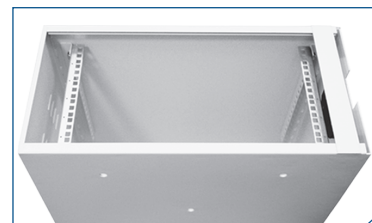

Настенный антивандалный шкаф ШРН-А «Пенал»

Предназначен

Для компактной установки и защиты от несанкционированного доступа к установленному оборудованию. Вертикальное расположение оборудования позволяет сократить пространство, необходимое для установки шкафа. Дверь пенального типа удобна при обслуживании оборудования.

Конструкция

Цельнометаллическая сварная конструкция выполнена из стали толщиной 2 мм. Дверь пенального типа, имеет ребра жесткости и удобную ручку-углубление. Фиксируется замком, стойким к подбору ключей и механическим повреждениям.