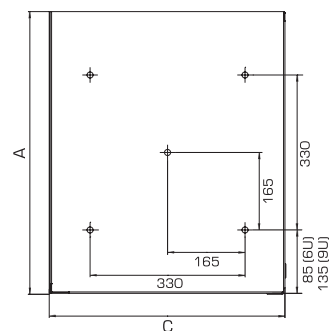

Высота (U)

9U, 12U, 15U | 6U, 9U

Ширина (мм)

600 | 600

Глубина (мм)

520 | 500

Полезная глубина (мм)

475 | 475

Высота (U)

6U, 9U

Ширина (мм)

600

Глубина (мм)

525

Полезная глубина (мм)

475

Технические характеристики ШРН-А «Пенал»

Вид спереди

Вид сзади

Вид сбоку

Вид сверху

Вид снизу

Вид сбоку (внутренняя часть)

Технические характеристики

Модификация	ШРН-А-6.500	ШРН-А-9.500
Высота (U)	6	9
A Высота (мм)	600	600
B Ширина (мм)	310	440
C Глубина (мм)	500	500
B1 Полезная ширина (мм)	265	398
C1 Полезная глубина (мм)	445	445
Масса (кг)	25	30

Габариты упаковки