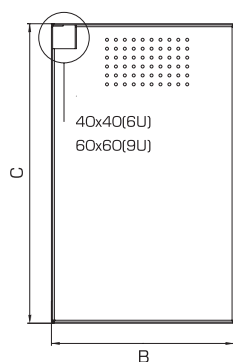

Высота (U)

9U, 12U, 15U | 6U, 9U

Ширина (мм)

600 | 600

Глубина (мм)

520 | 500

Полезная глубина (мм)

475 | 475

Высота (U)

6U, 9U

Ширина (мм)

600

Глубина (мм)

525

Полезная глубина (мм)

475

Технические характеристики ШРН-А «Пенал»

Вид спереди

Вид сзади

Вид сбоку

Вид сверху

Вид снизу

Вид сбоку (внутренняя часть)

Технические характеристики

Модификация	ШРН-А-6.500	ШРН-А-9.500
Высота (U)	6	9
A Высота (мм)	600	600
B Ширина (мм)	310	440
C Глубина (мм)	500	500
B1 Полезная ширина (мм)	265	398
C1 Полезная глубина (мм)	445	445
Масса (кг)	25	30

Габариты упаковки