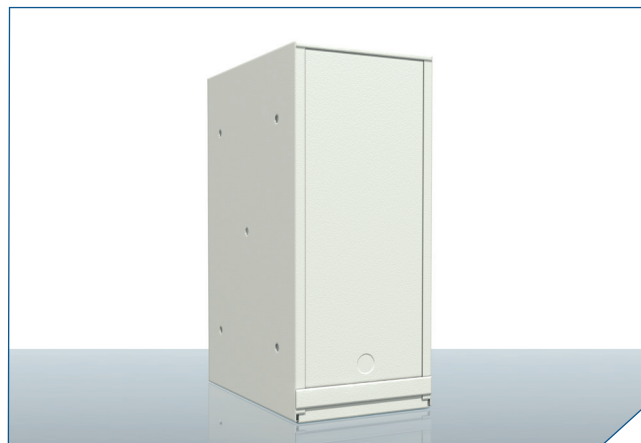

Полезная глубина (мм)

475

ШТК-А

Предназначен для размещения большого количества оборудования в местах с ограниченным контролем доступа.

Настенные шкафы

ШРН-А «Сейф»

Шкаф имеет повышенную защиту от проникновения. Угол открывания двери – 180°, что позволяет удобно монтировать и обслуживать оборудование. Конструкция усилена сварными швеллерами.

ШРН-А «Пенал»

Шкаф с повышенной защитой, компактного размещения. Вертикальное расположение оборудования позволяет сократить пространство, необходимое для установки шкафа. Дверь пенального типа, удобна при установке и обслуживании оборудования.

Конструкция

Цельнометаллическая сварная конструкция выполнена из стали толщиной 2 мм. Дверь пенального типа, имеет ребра жесткости и удобную ручку-углубление. Фиксируется замком, стойким к подбору ключей и механическим повреждениям.