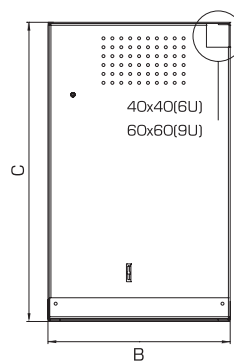

Высота (U)

6U, 9U

Ширина (мм)

600

Глубина (мм)

525

Полезная глубина (мм)

475

Технические характеристики ШРН-А «Пенал»

Вид спереди

Вид сзади

Вид сбоку

Вид сверху

Вид снизу

Вид сбоку (внутренняя часть)

Технические характеристики

Модификация	ШРН-А-6.500	ШРН-А-9.500
Высота (U)	6	9
A Высота (мм)	600	600
B Ширина (мм)	310	440
C Глубина (мм)	500	500
B1 Полезная ширина (мм)	265	398
C1 Полезная глубина (мм)	445	445
Масса (кг)	25	30

Габариты упаковки