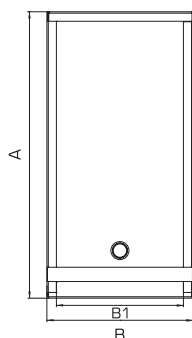

Вид спереди

Вид сверху