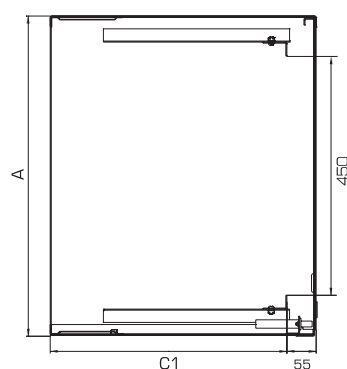

Высота (U)

9U, 12U, 15U | 6U, 9U

Ширина (мм)

600 | 600

Глубина (мм)

520 | 500

Полезная глубина (мм)

475 | 475

Высота (U)

6U, 9U

Ширина (мм)

600

Глубина (мм)

525

Полезная глубина (мм)

475

Технические характеристики ШРН-А «Пенал»

Вид спереди

Вид сзади

Вид сбоку

Вид сверху

Вид снизу

Вид сбоку (внутренняя часть)

Технические характеристики

Модификация	ШРН-А-6.500	ШРН-А-9.500
Высота (U)	6	9
A Высота (мм)	600	600
B Ширина (мм)	310	440
C Глубина (мм)	500	500
B1 Полезная ширина (мм)	265	398
C1 Полезная глубина (мм)	445	445
Масса (кг)	25	30

Габариты упаковки