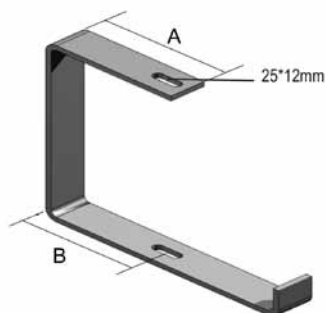

OBZ130

Скоба крепёжная потолочная

Применяется для непосредственного крепления к потолку или при помощи шпилек TIM8 или TIM10

Стандартное исполнение	Гальваническое цинковое покрытие
Вариант исполнения HD	Горячее цинкование
Вариант исполнения PE	Полиэфирное порошковое покрытие

	Максимальная нагрузка (в кг)	A (мм)	B (мм)
OBZ130.075	80	64	42,5
OBZ130.100	40	80	59,5
OBZ130.150	50	105	84,5
OBZ130.200	30	130	109,5
OBZ130.250	50	155	134,5
OBZ130.300	40	180	159,5
OBZ130.400	30	230	209,5