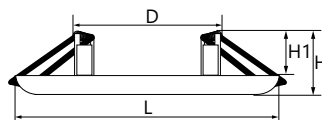

AL2770

Переключение режимов осуществляется при помощи поочередного вкл/выкл питания светильника

Материал корпуса - алюминий.
Материал рассеивателя - матовый акриловый полимер.
Драйвер в комплекте.

3 режима работы:

Основное освещение

Подсветка

Основное освещение + подсветка

СТЕПЕНЬ ЗАЩИТЫ IP20

НАПРЯЖЕНИЕ 230/50Hz

-10/+40

КП<5%

2 - КЛАСС ЗАЩИТЫ

СРОК СЛУЖБЫ 30 000 ЧАСОВ

ГАРАНТИЯ 1 ГОД

Артикул	Модель	Мощность, W	Световой поток, Lm	Угол рассеивания	Цветовая температура, K	Цвет подсветки, K	Цвет корпуса	Диаметр и высота L x H, мм	Встр. размеры D x H1, мм	Кол-во штук в коробе
28909	AL2770	9	720	120°	4000	4000	белый	120 x 30	70 x 20	50