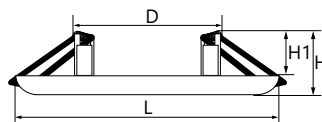

AL2330

Переключение режимов осуществляется при помощи поочередного вкл/выкл питания светильника

Материал корпуса - алюминий.
Материал рассеивателя - матовый акриловый полимер.
Драйвер в комплекте.

3 режима работы:

Основное освещение

Подсветка

Основное освещение + подсветка

СТЕПЕНЬ ЗАЩИТЫ IP20

НАПРЯЖЕНИЕ 230/50Hz

-10/+40

КП<5%

2 - КЛАСС ЗАЩИТЫ

СРОК СЛУЖБЫ 30 000 ЧАСОВ

ГАРАНТИЯ 1 ГОД

Артикул	Модель	Мощность, W	Световой поток, Lm	Угол рассеивания	Цветовая температура, K	Цвет подсветки	Цвет корпуса	Диаметр и высота L x H, мм	Встр. размеры D x H1, мм	Кол-во штук в коробе
29583	AL2330	6	480	120°	4000	синий	белый	102 x 29	70 x 20	60
29584						4000K				
29585						зеленый				
29586		синий	145 x 29			107 x 20		40		
29587		4000K								
29588		зеленый								
29589		синий	196 x 29			157 x 20		20		
29590		4000K