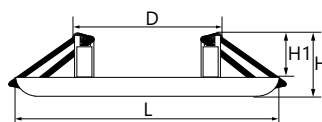

AL2440

Переключение режимов осуществляется при помощи поочередного вкл/выкл питания светильника

Материал корпуса - алюминий.
Материал рассеивателя - матовый акриловый полимер.
Драйвер в комплекте.

3 режима работы:

Основное освещение

Подсветка

Основное освещение + подсветка

СТЕПЕНЬ ЗАЩИТЫ IP20

НАПРЯЖЕНИЕ 230/50Hz

-10/+40

КП<5%

2 - КЛАСС ЗАЩИТЫ

СРОК СЛУЖБЫ 30 000 ЧАСОВ

ГАРАНТИЯ 1 ГОД

Артикул	Модель	Мощность, W	Световой поток, Lm	Угол рассеивания	Цветовая температура, K	Цвет подсветки	Цвет корпуса	Диаметр и высота L x H, мм	Встр. размеры D x H1, мм	Кол-во штук в коробе
29591	AL2440	6	480	120°	4000	зеленый	белый	120 x 29	70 x 20	60
29592						синий				
29593						4000K				
29594		зеленый	157 x 29			107 x 20		40		
29595		синий								
29596		4000K								
29597		зеленый	205 x 29			154 x 20		20		
29598		синий								
29599		4000K