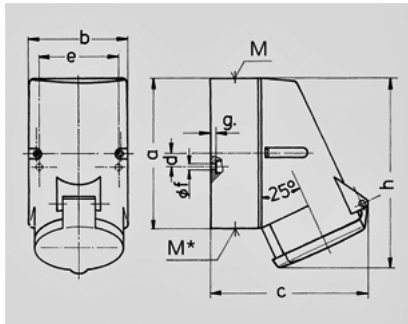

- 734

: 1 c 2 ( 180° ) c

	16 A
	7
	400 V
	6
	50-60
T	
	IP 44

Чертеж	A	16	32
1 MB 257	Полоса	7	7
Размеры, мм.	a	128	128
	b	84	84
	c	124	138
	d	11	11
	e	68	68
	f	5,3	5,3
	g.	4	4
	h	145	160
	M	25	32
	M*	(слеп.) прорезать отверстие 2x25 (слеп.) прорезать отверстие 2x25	
	Макс. сечение кабеля до мм.	18	25
	Клеммы для кабеля	1,5	2,5
	сечением от до мм²	—4	—10