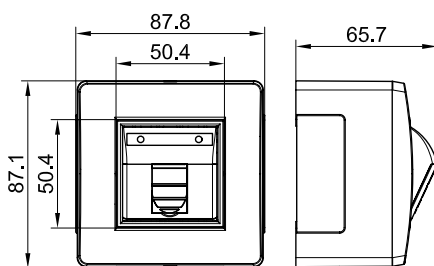

Коробка в сборе с 1 розеткой RJ-45, кат. 5е

Назначение:

- организация рабочего места.

Характеристики:

- материал коробки – АБС-пластик;
- отверстия 50x20 мм с 3-х сторон для ввода мини-каналов закрыты заглушками;
- для монтажа к стене – отверстия на дне коробки для саморезов диаметром до 4 мм.

Комплектация:

- розетка RJ-45, категория 5е, с 1 разъемом, 2 мод. "Brava";
- каркас на 2 мод. "Brava";
- рамка на 2 мод. "Brava";
- основание коробки – 1 шт.;
- саморезы для установки в основание коробки каркасов с ЭУИ – 2 шт.;
- заглушка 50x20 мм – 3 шт.;
- адаптер для ввода мини-канала 22x10 или 30x10 мм – 1 шт.;
- адаптер для ввода мини-канала 25x17 или 15x17 мм – 1 шт.;
- адаптер для ввода мини-канала 40x17 или 40/2x17 мм – 1 шт.;
- инструкция.

Типоразмер мини-канала, мм	Цвет коробки	Модульность коробки	Вес, кг	Код
Все типоразмеры	белый	2	0,135	10665
	коричневый	2	0,135	10665B

Коробка в сборе с 2 розетками RJ-45, кат. 5е

Назначение:

- организация рабочего места.

Характеристики:

- материал коробки – АБС-пластик;
- отверстия 50x20 мм с 3-х сторон для ввода мини-каналов закрыты заглушками;
- для монтажа к стене – отверстия на дне коробки для саморезов диаметром до 4 мм.