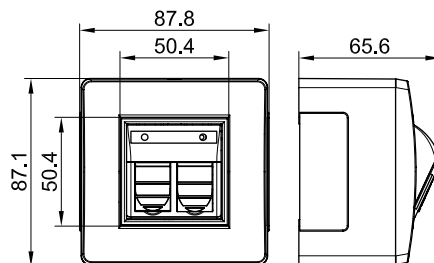

Коробка в сборе с 1 розеткой RJ-45, кат. 5е

Назначение:

- организация рабочего места.

Характеристики:

- материал коробки – АБС-пластик;
- отверстия 50x20 мм с 3-х сторон для ввода мини-каналов закрыты заглушками;
- для монтажа к стене – отверстия на дне коробки для саморезов диаметром до 4 мм.

Комплектация:

- розетка RJ-45, категория 5е, с 1 разъемом, 2 мод. "Brava";
- каркас на 2 мод. "Brava";
- рамка на 2 мод. "Brava";
- основание коробки – 1 шт.;
- саморезы для установки в основание коробки каркасов с ЭУИ – 2 шт.;
- заглушка 50x20 мм – 3 шт.;
- адаптер для ввода мини-канала 22x10 или 30x10 мм – 1 шт.;
- адаптер для ввода мини-канала 25x17 или 15x17 мм – 1 шт.;
- адаптер для ввода мини-канала 40x17 или 40/2x17 мм – 1 шт.;
- инструкция.

Типоразмер мини-канала, мм	Цвет коробки	Модульность коробки	Вес, кг	Код
Все типоразмеры	белый	2	0,135	10665
	коричневый	2	0,135	10665B

Коробка в сборе с 2 розетками RJ-45, кат. 5е

Назначение:

- организация рабочего места.

Характеристики:

- материал коробки – АБС-пластик;
- отверстия 50x20 мм с 3-х сторон для ввода мини-каналов закрыты заглушками;
- для монтажа к стене – отверстия на дне коробки для саморезов диаметром до 4 мм.