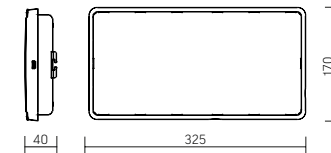

Световой указатель Vision

Материал корпуса поликарбонат
Тип действия: постоянный/непостоянный

○ белый

Артикул	Дистанция распознавания	Мощность	Время работы от встроенного аккумулятора	Габаритные размеры
V1-EM-00432-21A01-4000365	30м	3W	3 ч	335x160x70мм

Пиктограмма приобретается отдельно.

Серия Advanced IP65

Световой указатель Resist

НОВАЯ
МОДЕЛЬ

Материал корпуса поликарбонат
Тип действия: постоянный/непостоянный

○ белый

Артикул	Дистанция распознавания	Мощность	Время работы от встроенного аккумулятора	Габаритные размеры
V1-EM-70432-02A01-4000365	30м	5W	3 ч	325x170x40мм

Световой указатель подходит для установки в гипсокартон, монтажные пружины в комплекте. В комплекте со световым указателем Resist поставляются две пиктограммы указывающие направление выхода вправо и влево.