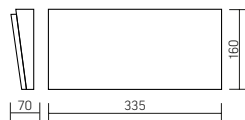

Световой указатель Vision

Материал корпуса поликарбонат
Тип действия: постоянный/непостоянный

○ белый

Артикул	Дистанция распознавания	Мощность	Время работы от встроенного аккумулятора	Габаритные размеры
V1-EM-00432-21A01-4000365	30м	3W	3 ч	335x160x70мм

Пиктограмма приобретается отдельно.

Серия Advanced IP65

Световой указатель Resist

НОВАЯ
МОДЕЛЬ

Материал корпуса поликарбонат
Тип действия: постоянный/непостоянный

○ белый

Артикул	Дистанция распознавания	Мощность	Время работы от встроенного аккумулятора	Габаритные размеры
V1-EM-70432-02A01-4000365	30м	5W	3 ч	325x170x40мм

Световой указатель подходит для установки в гипсокартон, монтажные пружины в комплекте. В комплекте со световым указателем Resist поставляются две пиктограммы указывающие направление выхода вправо и влево.