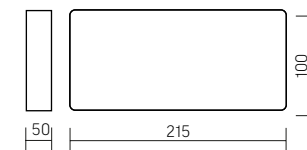

Аварийно-эвакуационный светильник Compact