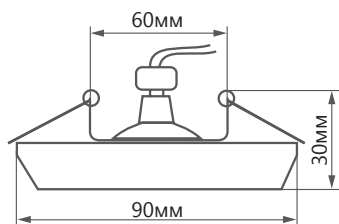

Самую популярную категорию светильников ТМ FERON снова дополнили новинки – встраиваемые поворотные светильники из серии «Двухцветное литьё»

С помощью них можно создать световой акцент на нужном предмете интерьера, подчеркнуть текстуру стен или использовать для основного освещения.

Традиционно в поворотных точечных светильниках используют галогенные и светодиодные лампы MR16 с цоколем G5.3. Светильники отлично подходят для натяжных потолков, так как имеют дополнительное расстояние между основанием и поворотным кольцом, куда устанавливается лампа. Это расстояние защищает от теплового воздействия потолок при использовании галогенного источника света.

ПРЕИМУЩЕСТВА:

- Оригинальный дизайн
- Широкий выбор цветовых решений
- Угол поворота светильника - 45°
- Просты в установке

Артикул	28962	28963	28964	28965	28966
Мощность:	50W max				
Напряжение:	12V				
Патрон:	G5.3				
Тип лампы:	MR16				
Материал:	алюминий				
Цвет основания:	античная медь	античное золото	белый	золото	хром
Размеры:	Ø90 × 30мм				
Встраиваемый размер:	Ø60мм				
Класс защиты:	III				

EAC IP20