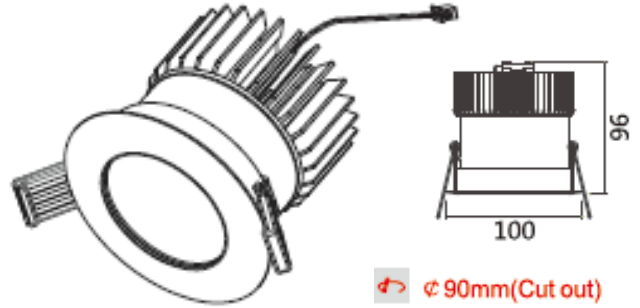

⚠ Внимание!

При подключении светильника к драйверу убедитесь, что драйвер не подключен к питающей сети во избежание выхода из строя светодиода.