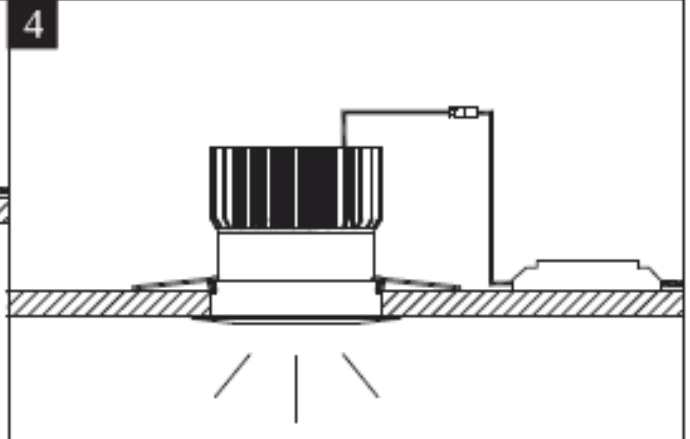

⚠ Внимание!

При подключении светильника к драйверу убедитесь, что драйвер не подключен к питающей сети во избежание выхода из строя светодиода.

Провод входит в комплект поставки

1

2

3

4