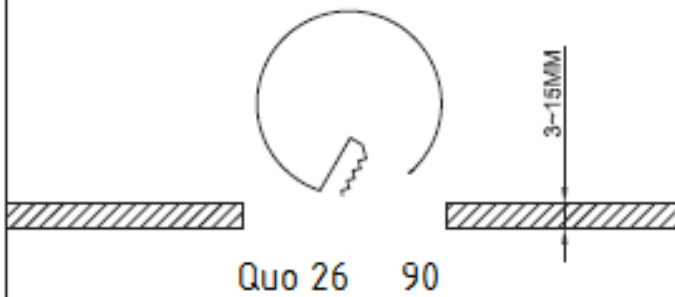

⚠ Внимание!

При подключении светильника к драйверу убедитесь, что драйвер не подключен к питающей сети во избежание выхода из строя светодиода.

Провод входит в комплект поставки

1

2

3

4