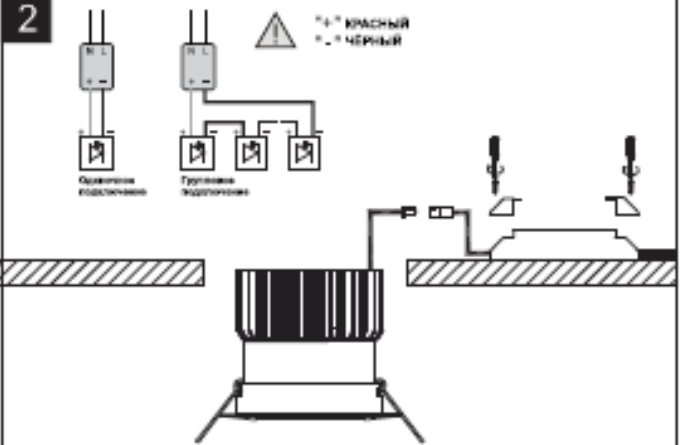

⚠ Внимание!

При подключении светильника к драйверу убедитесь, что драйвер не подключен к питающей сети во избежание выхода из строя светодиода.

Провод входит в комплект поставки

1

2

3

4

RUS

Наименование	Номинальная мощность комплекта, Вт±10%	Цветовая температура, К	Габариты, мм	Установочные размеры, мм	Индекс цветопередачи, Ra	Масса, кг, не более	Цвет светильника	Угол рассеивания, град.	Класс защиты от поражения эл. током	Прочее
QUO 26 BL D45 3000K (w/o driver)	26	3000	Ø100x96	Ø90	80	0,39	BL - черный	45	III	w/o driver – без драйвера
QUO 26 WH D45 4000K (w/o driver)	26	4000	Ø100x96	Ø90	80	0,39	WH - белый	45	III	w/o driver – без драйвера
QUO 26 WH D45 3000K (with driver)	30	3000	Ø100x96	Ø90	80	0,48	WH - белый	45	III	with driver – драйвер входит в комплект поставки
QUO 26 BL D45 4000K (with driver)	30	4000	Ø100x96	Ø90	80	0,48	BL - черный	45	III	with driver – драйвер входит в комплект поставки
QUO 26 BL D45 4000K 1-10V	32	4000	Ø100x96	Ø90	80	0,48	BL - черный	45	III	with driver – драйвер входит в комплект поставки
QUO 26 WH D45 4000K (with driver)	30	4000	Ø100x96	Ø90	80	0,48	WH - белый	45	III	with driver – драйвер входит в комплект поставки