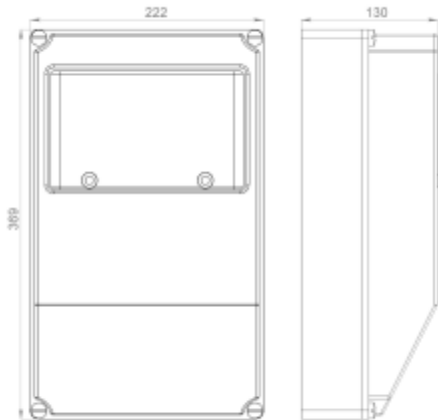

Технические данные

Технические характеристики

Напряжение на вводе, В.	~380
Распределяемое напряжение, В.	~220
Суммарная мощность/ток подключаемых потребителей, кВт/А.	22/32
Степень защиты, IP.	54
Диапазон рабочих температур, °С	-25 + 40°С