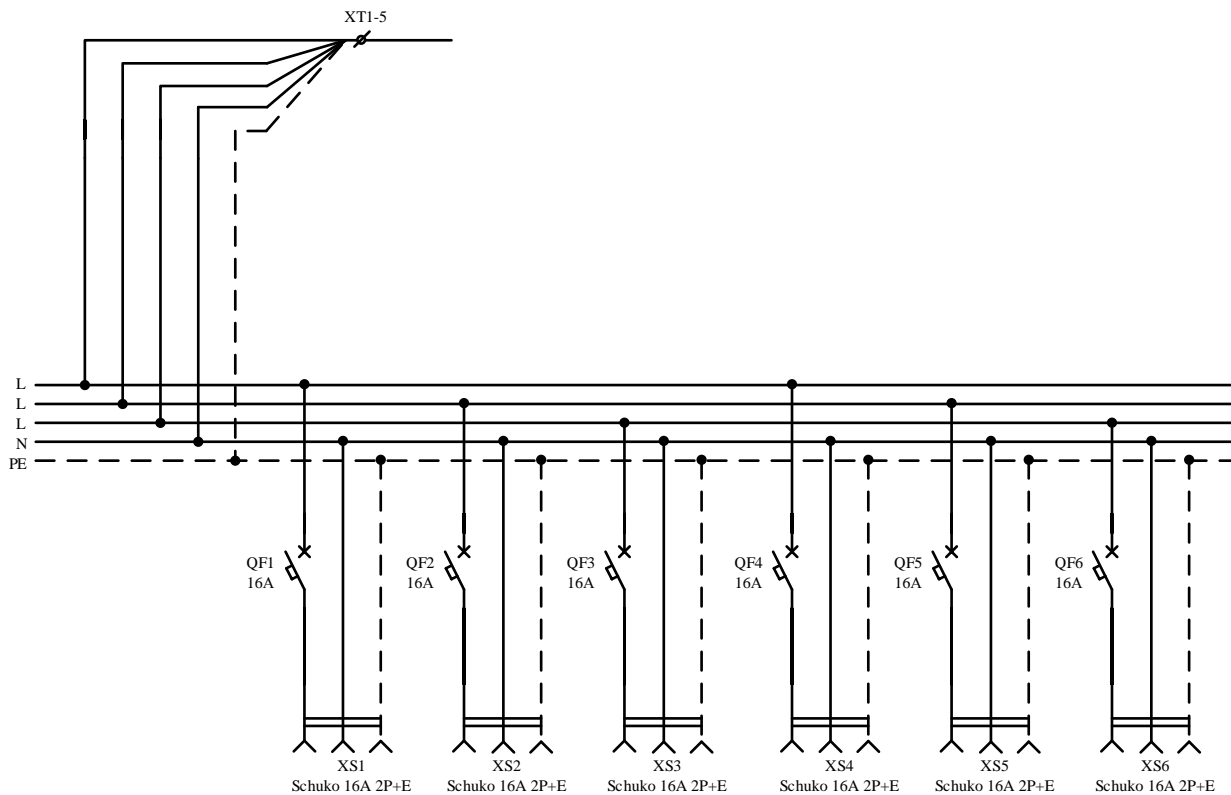

<i>Contactica</i>						
					<i>Alpenbox 0020021</i>						
									<i>Лист</i>	<i>Масса</i>	<i>Масштаб</i>
<i>Изм.</i>	<i>Лист</i>	<i>№ докум.</i>	<i>Подп.</i>	<i>Дата</i>							
<i>Разраб.</i>											
<i>Пров.</i>											
<i>Т. контр.</i>											
<i>Н. контр.</i>					<i>Alpenbox 0020021</i>						
<i>Утв.</i>									<i>Лист 2</i>	<i>Листов 2</i>	
					<i>ООО «МегаГруп»</i>