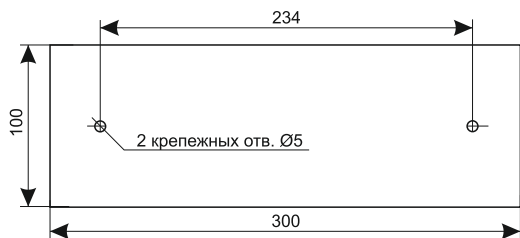

ТЕХНИЧЕСКИЕ ХАРАКТЕРИСТИКИ	ЛЮКС-12 повышенная яркость свечения	ЛЮКС-24 повышенная яркость свечения
Напряжение питания постоянного тока, В	12 +1,8 -3,0	24 +3,6 -6,0
Номинальный ток потребления, мА	40±4,0	
Степень защиты оболочки, IP	55	
Габаритные размеры, мм	300 x 100 x 25	
Масса, кг, не более	0,18	
УСЛОВИЯ ЭКСПЛУАТАЦИИ		
Диапазон рабочих температур, °С	-30...+55	
Относительная влажность воздуха, при +25 °С, %, не более	90	

УСТАНОВОЧНЫЕ РАЗМЕРЫ

СХЕМА ПОДКЛЮЧЕНИЯ