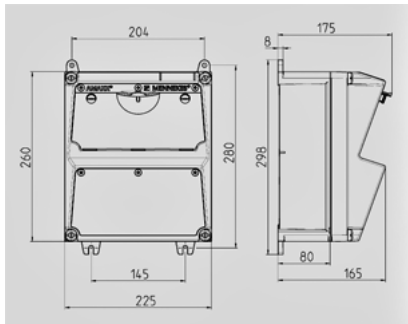

AMAXX® -
920037

(AMELAN®)

a

(RAL 7000)

	1 . CEE 16A, 5 , 400
	2 . SCHUKO® 16A, 230
	1 40A, 4 , 0,03A
	1 16A, 3 , C
	2 16A, 1 , C
	63 A
InA	30 A
RDF	0,95
/	1 5 x 10 2
	260 x 225 (. x .)
	IP 44

Чертеж 1 MB 521

Глубина корпусов при различной комплектации.

Розетки	Класс защиты	Глубина
SCHUKO® 16A, 230В	IP 44	175 мм
	IP 67	194 мм
CEE 16A, 3п, 230В	IP 44	204 мм
	IP 67	205 мм
CEE 16A, 5п, 400В	IP 44	209 мм
	IP 67	213 мм
CEE 32A, 5п, 400В	IP 44	221 мм
	IP 67	227 мм
CEE 63A, 5п, 400В	IP 44	248 мм
	IP 67	248 мм

Кабельные вводы: закрытые, для прорезания. по 2 ввода М 32 сверху и снизу, по 2 ввода М 20 сверху и снизу - для прорезания