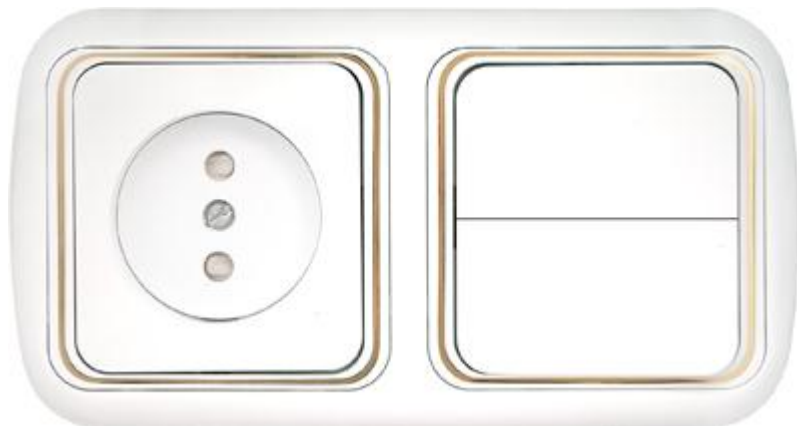

2В-РЦ-549 з

Выключатель двухклавишный + розетка со шторками скрытой установки

Защитные шторки

Технические характеристики

Напряжение	220..250 В
Частота тока	50 Гц
Климатическое исполнение	УХЛ4
Степень защиты	IP20
Масса	0.2 кг
Установочные размеры	130×67×35 мм
ТУ РБ	03968179.072-94
Материал крышки	Пластик ABS
Материал основания	Полиамид
Материал контактной группы	Латунь
Номинальный ток выключателя	6 А
Номинальный ток розетки	16 А
Сечение проводников выключателя	от 0,75 до 2,5 мм ²
Сечение проводников розетки	от 0,75 до 2,5 мм ²
Вес упаковки	5.6 кг
Габаритные размеры	150×80×50 мм
Количество в упаковке	25 шт.