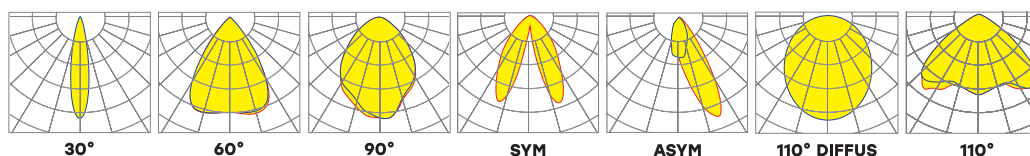

VOLGA EU

Модульный светильник

Съемная оптическая часть светильника – трехрядная линзованная оптика 30°, 60°, 90°, 110°, 110° DIFFUS, ASYM, SYM для равномерного освещения вертикальных и горизонтальных поверхностей. При изменении схем освещения не надо переустанавливать светильники, достаточно заменить оптическую часть. Корпус светильника изготовлен из алюминия. Угловые элементы позволяют создавать световые формы в виде зигзагов и замкнутых контуров.

Виды монтажа: накладной, подвесной.

Базовый цвет: белый.

VOLGA-EU/S, VOLGA-EU

VOLGA-EU/L

Отсканируйте QR-код, чтобы получить больше информации.

Наименование	EU 38 IP40	EU 50 IP40	EU 76 IP40	Угловой элемент
Размер (АхВхН), мм	864х63х74	1150х63х74	1724х63х74	350х575
Мощность, Вт	38	50	76	38
Световой поток 110 Diffuse, лм	4900	6400	9800	4900
Световой поток, лм	5200	6900	10400	5200
Энергоэффективность, лм/Вт	> 125 / > 135	125 / 135		> 125 / > 135
Коэффициент мощности			> 0,95	
Коэффициент пульсации, %			< 1	
Цветовая температура, К		3000 4000 5000 6500		
Индекс цветопередачи, CRI			> 80	
Степень защиты, IP по ГОСТ 14254-2015			IP40	