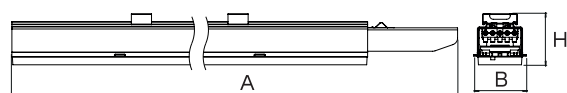

Виды монтажа: накладной, подвесной.

Базовый цвет: белый.

VOLGA-EU/S, VOLGA-EU

VOLGA-EU/L

Отсканируйте QR-код, чтобы получить больше информации.

Наименование	EU 38 IP40	EU 50 IP40	EU 76 IP40	Угловой элемент
Размер (АхВхН), мм	864х63х74	1150х63х74	1724х63х74	350х575
Мощность, Вт	38	50	76	38
Световой поток 110 Diffuse, лм	4900	6400	9800	4900
Световой поток, лм	5200	6900	10400	5200
Энергоэффективность, лм/Вт	> 125 / > 135	125 / 135		> 125 / > 135
Коэффициент мощности			> 0,95	
Коэффициент пульсации, %			< 1	
Цветовая температура, К		3000 4000 5000 6500		
Индекс цветопередачи, CRI			> 80	
Степень защиты, IP по ГОСТ 14254-2015			IP40	