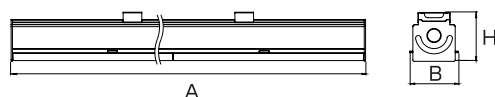

VOLGA EU

Модульный светильник

Съемная оптическая часть светильника – трехрядная линзованная оптика 30°, 60°, 90°, 110°, 110° DIFFUS, ASYM, SYM для равномерного освещения вертикальных и горизонтальных поверхностей. При изменении схем освещения не надо переустанавливать светильники, достаточно заменить оптическую часть. Корпус светильника изготовлен из алюминия. Угловые элементы позволяют создавать световые формы в виде зигзагов и замкнутых контуров.

Виды монтажа: накладной, подвесной.

Базовый цвет: белый.

VOLGA-EU/S, VOLGA-EU

VOLGA-EU/L

Отсканируйте QR-код, чтобы получить больше информации.

Наименование	EU 38 IP40	EU 50 IP40	EU 76 IP40	Угловой элемент
Размер (АхВхН), мм	864х63х74	1150х63х74	1724х63х74	350х575
Мощность, Вт	38	50	76	38
Световой поток 110 Diffuse, лм	4900	6400	9800	4900
Световой поток, лм	5200	6900	10400	5200
Энергоэффективность, лм/Вт	> 125 / > 135	125 / 135		> 125 / > 135
Коэффициент мощности			> 0,95	
Коэффициент пульсации, %			< 1	
Цветовая температура, К		3000 4000 5000 6500		
Индекс цветопередачи, CRI			> 80	
Степень защиты, IP по ГОСТ 14254-2015			IP40	