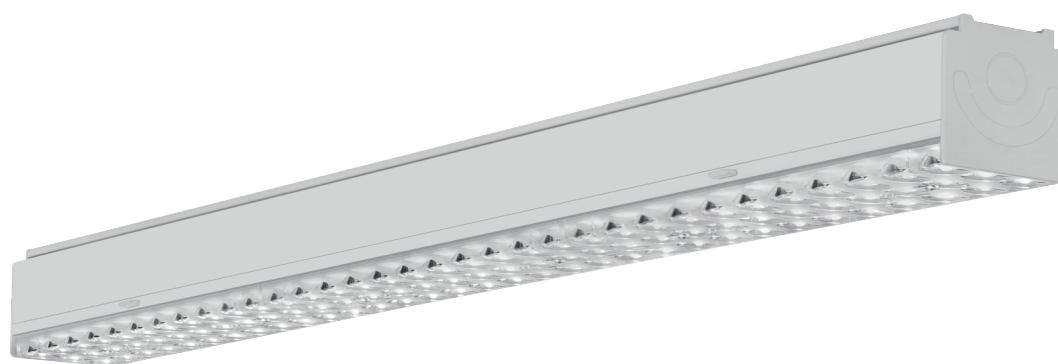

VOLGA EU

Модульный светильник

Съемная оптическая часть светильника – трехрядная линзованная оптика 30°, 60°, 90°, 110°, 110° DIFFUS, ASYM, SYM для равномерного освещения вертикальных и горизонтальных поверхностей. При изменении схем освещения не надо переустанавливать светильники, достаточно заменить оптическую часть. Корпус светильника изготовлен из алюминия. Угловые элементы позволяют создавать световые формы в виде зигзагов и замкнутых контуров.

Виды монтажа: накладной, подвесной.

Базовый цвет: белый.

VOLGA-EU/S, VOLGA-EU

VOLGA-EU/L

Отсканируйте QR-код, чтобы получить больше информации.

Наименование	EU 38 IP40	EU 50 IP40	EU 76 IP40	Угловой элемент
Размер (АхВхН), мм	864х63х74	1150х63х74	1724х63х74	350х575
Мощность, Вт	38	50	76	38
Световой поток 110 Diffuse, лм	4900	6400	9800	4900
Световой поток, лм	5200	6900	10400	5200
Энергоэффективность, лм/Вт	> 125 / > 135	125 / 135		> 125 / > 135
Коэффициент мощности			> 0,95	
Коэффициент пульсации, %			< 1	
Цветовая температура, К		3000 4000 5000 6500		
Индекс цветопередачи, CRI			> 80	
Степень защиты, IP по ГОСТ 14254-2015			IP40	