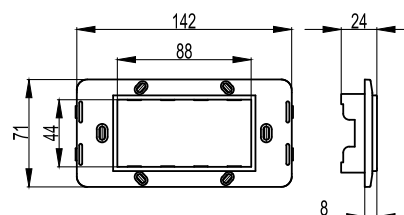

Каркасы для монтажа ЭУИ "Brava" в напольные лючки NEST и коробки PDD-N120

Назначение:

- монтаж ЭУИ "Brava".

Характеристики:

- ЭУИ "Brava" защелкиваются в каркасы изнутри (с задней стороны);
- в лючки каркас монтируется с помощью саморезов (заказывать рамки не требуется);
- для организации рабочего места в коробках PDD-N120, код 10143, требуется каркас, код 75021W + рамка, код 75011W + ЭУИ серии "Brava".

Тип каркаса	Кол-во модулей	Размер окна для монтажа ЭУИ "Brava", мм	Цвет	Вес, кг/шт.	Код
Одноместный	4	43x86	белый	0,031	75021W
			слоновая кость	0,031	75024SL
			черный	0,031	75021N