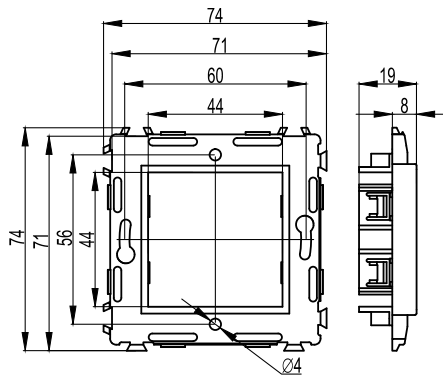

## Каркасы для монтажа ЭУИ "Brava" в стены и коробки PDD-N60

**Назначение:**

- монтаж ЭУИ "Brava".

**Характеристики:**

- для соединения 2-х и более каркасов между собой имеются спец. выступы и пазы;
- ЭУИ "Brava" защелкиваются в каркасы изнутри (с задней стороны);

**Требования к коробке:**

- диаметр встраиваемой коробки должен быть 65-68 мм, глубина от 40 мм и более, межосевое расстояние (при монтаже 2-х и более коробок) – 71 мм.

Наличие в каркасе стальных распорных лапок	Тип каркаса	Кол-во модулей	Размер окна для монтажа ЭУИ "Brava", мм	Цвет	Вес, кг/шт.	Код
Имеются	одноместный	2	43x43	белый	0,055	75020W
	одноместный	2	43x43	слоновая кость	0,055	75020SL
	одноместный	2	43x43	черный	0,055	75020N
Отсутствуют (каркасы без лапок монтируются в коробки шурупами; шурупы в комплект поставки не входят; требование к шурупам – диаметр шляпки должен быть не более 5,5 мм).	одноместный	2	43x43	белый	0,033	75023W
	одноместный	2	43x43	слоновая кость	0,033	75023SL
	одноместный	2	43x43	черный	0,033	75023N

## Рамки для монтажа ЭУИ "Brava" в коробки PDD-N120

**Назначение:**

- монтаж ЭУИ "Brava".

**Характеристики:**

- рамка устанавливается на каркас защелкиванием;
- для организации рабочего места в коробках PDD-N120, код 10143, требуется рамка, код 75011W + каркас, код 75021W + ЭУИ "Brava".

Тип каркаса	Кол-во модулей	Размер окна для монтажа ЭУИ "Brava", мм	Цвет	Вес, кг/шт.	Код
Одноместный	4	43x86	белый	0,031	75021W
			слоновая кость	0,031	75024SL
			черный	0,031	75021N