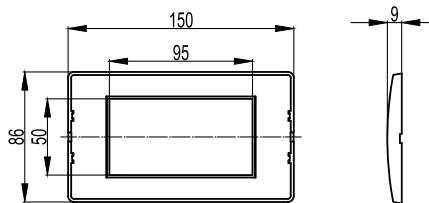

## Каркасы для монтажа ЭУИ "Brava" в стены и коробки PDD-N60

**Назначение:**

- монтаж ЭУИ "Brava".

**Характеристики:**

- для соединения 2-х и более каркасов между собой имеются спец. выступы и пазы;
- ЭУИ "Brava" защелкиваются в каркасы изнутри (с задней стороны);

**Требования к коробке:**

- диаметр встраиваемой коробки должен быть 65-68 мм, глубина от 40 мм и более, межосевое расстояние (при монтаже 2-х и более коробок) – 71 мм.

Наличие в каркасе стальных распорных лапок	Тип каркаса	Кол-во модулей	Размер окна для монтажа ЭУИ "Brava", мм	Цвет	Вес, кг/шт.	Код
Имеются	одноместный	2	43x43	белый	0,055	75020W
	одноместный	2	43x43	слоновая кость	0,055	75020SL
	одноместный	2	43x43	черный	0,055	75020N
Отсутствуют (каркасы без лапок монтируются в коробки шурупами; шурупы в комплект поставки не входят; требование к шурупам – диаметр шляпки должен быть не более 5,5 мм).	одноместный	2	43x43	белый	0,033	75023W
	одноместный	2	43x43	слоновая кость	0,033	75023SL
	одноместный	2	43x43	черный	0,033	75023N

## Рамки для монтажа ЭУИ "Brava" в коробки PDD-N120

**Назначение:**

- монтаж ЭУИ "Brava".

**Характеристики:**

- рамка устанавливается на каркас защелкиванием;
- для организации рабочего места в коробках PDD-N120, код 10143, требуется рамка, код 75011W + каркас, код 75021W + ЭУИ "Brava".

Тип каркаса	Кол-во модулей	Размер окна для монтажа ЭУИ "Brava", мм	Цвет	Вес, кг/шт.	Код
Одноместный	4	43x86	белый	0,031	75021W
			слоновая кость	0,031	75024SL
			черный	0,031	75021N