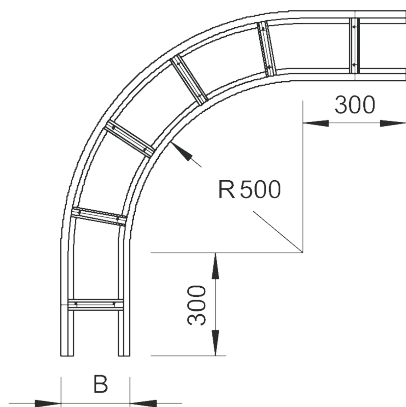

Угловая секция 90°

Артикул: 6312330
Тип: WLB 90 112 FS

Угловая секция 90° горизонтальная, для всех кабельных лотков лестничного типа для больших расстояний с высотой боковой стенки 110 мм.

Размеры

Тип	Ширина, мм	Упаковка, шт.	Вес, кг/100 шт.	Арт. №
WLB 90 112 FS	200	1	900,000	6312330
WLB 90 113 FS	300	1	971,000	6312349
WLB 90 114 FS	400	1	1130,000	6312357
WLB 90 115 FS	500	1	1176,000	6312365
WLB 90 116 FS	600	1	1330,000	6312373
WLB 90 112 FT	200	1	940,000	6312438
WLB 90 113 FT	300	1	1016,000	6312446
WLB 90 114 FT	400	1	1180,000	6312454
WLB 90 115 FT	500	1	1233,000	6312462
WLB 90 116 FT	600	1	1370,000	6312470