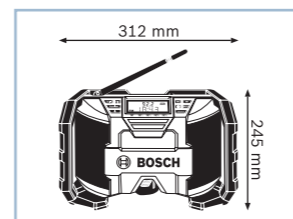

Аккумуляторный фонарь

GLI PortaLED Professional

Превосходное освещение при выполнении любых работ!

- Яркое искусственное освещение с помощью 60 светодиодов
- Легкая транспортировка: рабочее освещение + кейс L-BOXX – 2 в 1
- Гибкая настройка яркости и регулировка угла для оптимального освещения

Другие преимущества

- Совместимость с системой Bosch L-BOXX
- Гибкое использование с любыми литий-ионными аккумуляторами Bosch 14,4 В и 18 В
- Длительность свечения до 2,5 ч на самой высокой ступени яркости (с аккумулятором Bosch 18 В емкостью 3,0 А·ч)
- Исключительно прочная конструкция: крышка выдерживает вес до 100 кг
- Предлагается в 3 типоразмерах: кейс L-BOXX 102, 136 и 238

Новинка!

Технические данные			
Код для заказа	0 601 446 ...		
Напряжение аккумулятора	14,4–18 В		
Время работы 14,4 В	57 мин./А·ч		
Время работы 18 В	70 мин./А·ч		
Длина (102/136/238)	442,0 мм		
Ширина (102/136/238)	357,0 мм		
Высота (102/136/238)	117,0/151,0/253,0 мм		
Вес (без аккумулятора) (102/136/238)	3,3/3,5/4,0 кг		
Комплект поставки	... 000	... 100	... 200
Аккумулятор и зарядное устройство в комплект поставки не входят	x	x	x
L-BOXX 102	x	–	–
L-BOXX 136	–	x	–
L-BOXX 238	–	–	x

Аккумуляторный радиоприемник 10,8 В

GML 10,8 V-LI Professional

Отличное качество звука в системе кейсов L-BOXX!

- Мощные динамики для воспроизведения музыки, транслируемой FM/AM-радиостанциями, и MP3-файлов
- Удобно размещается в одной из секций кейса L-BOXX от Bosch – системный подход для легкой транспортировки
- Подключение внешних носителей через Aux-In

Другие преимущества