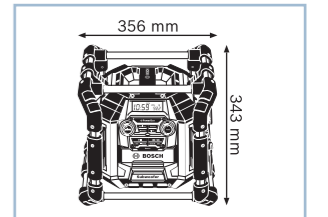

Аккумуляторный фонарь

GLI PortaLED Professional

Превосходное освещение при выполнении любых работ!

- Яркое искусственное освещение с помощью 60 светодиодов
- Легкая транспортировка: рабочее освещение + кейс L-BOXX – 2 в 1
- Гибкая настройка яркости и регулировка угла для оптимального освещения

Другие преимущества

- Совместимость с системой Bosch L-BOXX
- Гибкое использование с любыми литий-ионными аккумуляторами Bosch 14,4 В и 18 В
- Длительность свечения до 2,5 ч на самой высокой ступени яркости (с аккумулятором Bosch 18 В емкостью 3,0 А·ч)
- Исключительно прочная конструкция: крышка выдерживает вес до 100 кг
- Предлагается в 3 типоразмерах: кейс L-BOXX 102, 136 и 238

Новинка!

Технические данные			
Код для заказа	0 601 446 ...		
Напряжение аккумулятора	14,4–18 В		
Время работы 14,4 В	57 мин./А·ч		
Время работы 18 В	70 мин./А·ч		
Длина (102/136/238)	442,0 мм		
Ширина (102/136/238)	357,0 мм		
Высота (102/136/238)	117,0/151,0/253,0 мм		
Вес (без аккумулятора) (102/136/238)	3,3/3,5/4,0 кг		
Комплект поставки	... 000	... 100	... 200
Аккумулятор и зарядное устройство в комплект поставки не входят	x	x	x
L-BOXX 102	x	–	–
L-BOXX 136	–	x	–
L-BOXX 238	–	–	x

Аккумуляторный радиоприемник 10,8 В

GML 10,8 V-LI Professional

Отличное качество звука в системе кейсов L-BOXX!

- Мощные динамики для воспроизведения музыки, транслируемой FM/AM-радиостанциями, и MP3-файлов
- Удобно размещается в одной из секций кейса L-BOXX от Bosch – системный подход для легкой транспортировки
- Подключение внешних носителей через Aux-In

Другие преимущества