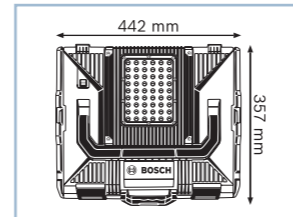

**Новинка!**

Технические данные			
Код для заказа	0 601 446 ...		
Напряжение аккумулятора	14,4–18 В		
Время работы 14,4 В	57 мин./А·ч		
Время работы 18 В	70 мин./А·ч		
Длина (102/136/238)	442,0 мм		
Ширина (102/136/238)	357,0 мм		
Высота (102/136/238)	117,0/151,0/253,0 мм		
Вес (без аккумулятора) (102/136/238)	3,3/3,5/4,0 кг		
Комплект поставки	... 000	... 100	... 200
Аккумулятор и зарядное устройство в комплект поставки не входят	x	x	x
L-BOXX 102	x	–	–
L-BOXX 136	–	x	–
L-BOXX 238	–	–	x