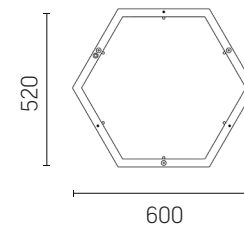

- Возможность соединения в «островки» с помощью магнитов