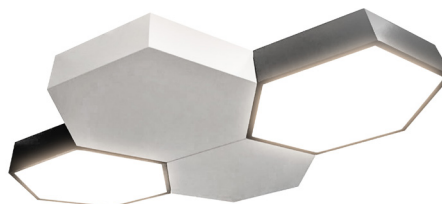

- Возможность соединения в «островки» с помощью магнитов