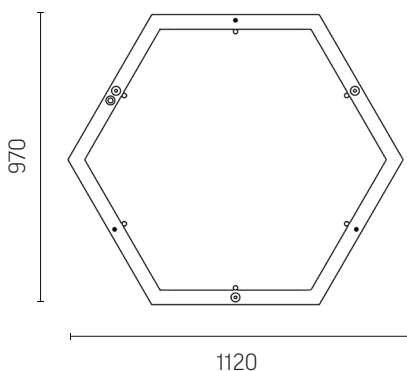

- Возможность соединения в «островки» с помощью магнитов