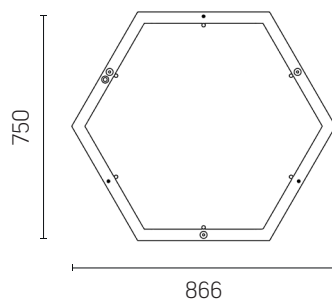

- Возможность соединения в «островки» с помощью магнитов