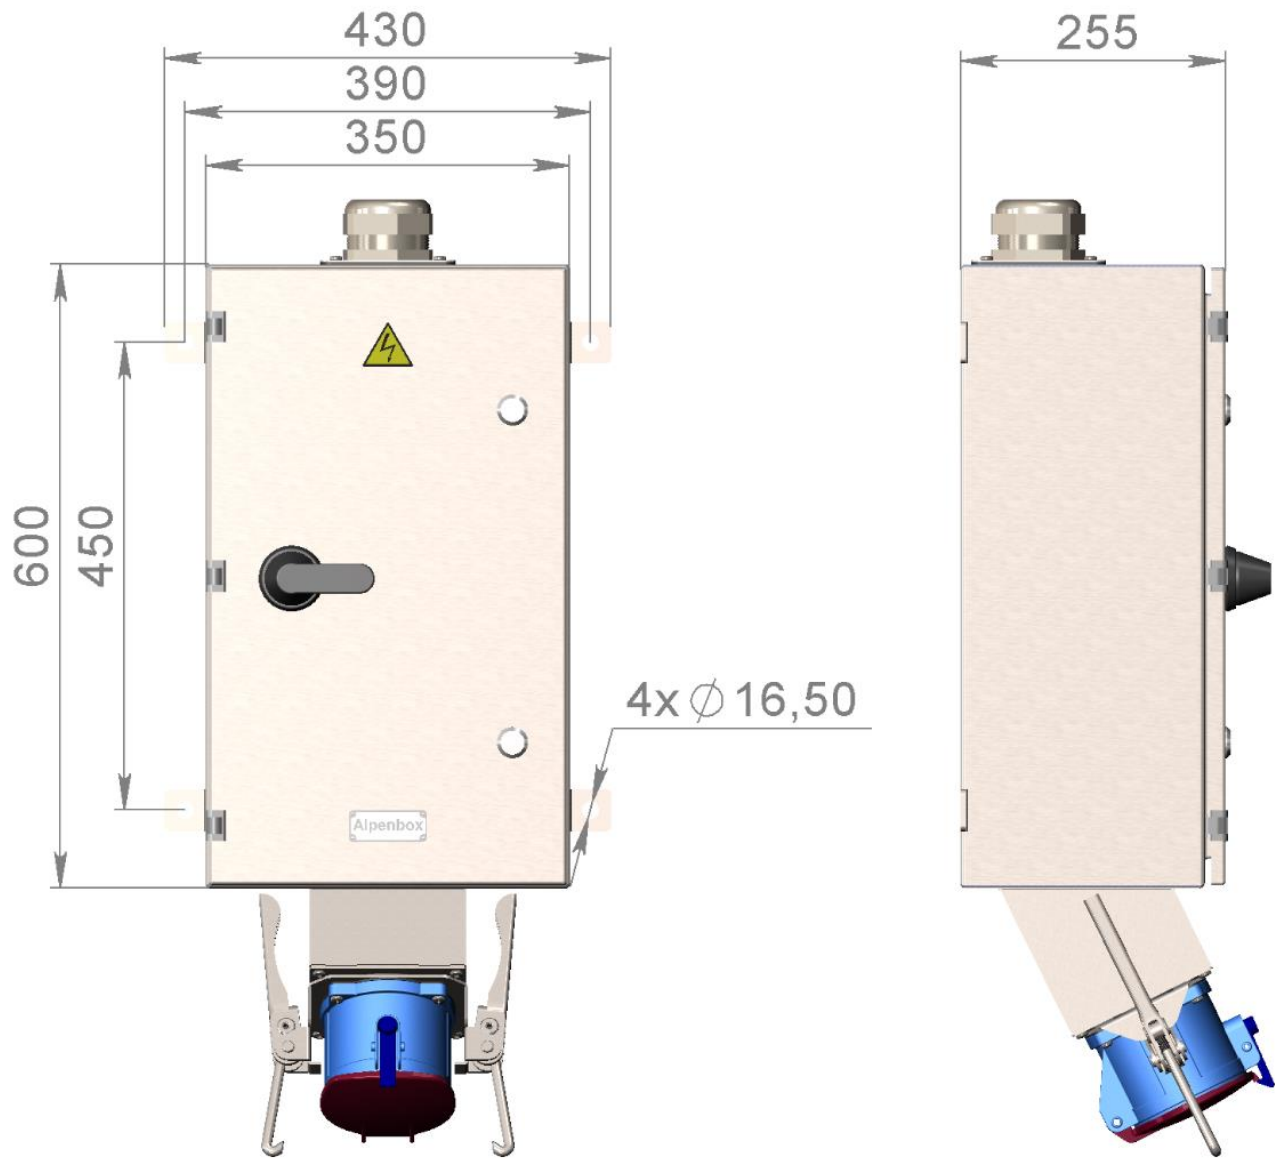

Ввод:	Сальник M72 42-52 мм. – 1 шт.	Выкл.Нагр. 3P/250A
	Клеммы 95 мм.кв – 2 шт.	
Выход:	Розетка DS2 250A 3P+N+E (Marechal Electric) – 1 шт.	

U_n	380 V
I_{max}	250 A
IP	54
№ 0000/00000000/000-0000	

7040003