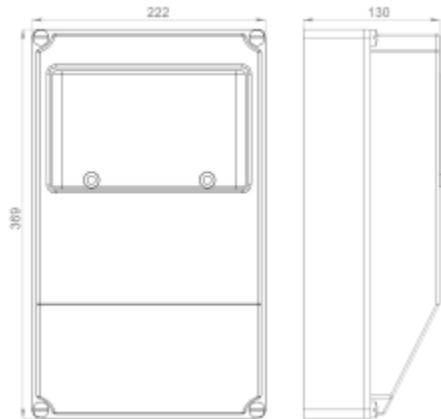

Технические данные

Технические характеристики

Напряжение на вводе, В.	~380
Распределяемое напряжение, В.	~380/220
Суммарная мощность/ток подключаемых потребителей, кВт/А.	40/63
Степень защиты, IP.	44
Диапазон рабочих температур, °С	-25 + 40°С

Комплектующие

Наименование	Кол-во	Ед.изм.	Страна производства
Корпус пластиковый IP67	1	шт.	Испания
Розетка CEE 32А 3Р+N+E IP44*	1	шт.	Австрия
Розетка CEE 16А 3Р+N+E IP44*	1	шт.	Австрия
Розетка Schuko 16А 2Р+E IP54*	3	шт.	Германия
Сальник M25	1	шт.	Германия
Автомат выкл 32А/3П/6кА/С*	1	шт.	Австрия
Автомат выкл 16А/3П/6кА/С*	1	шт.	Австрия
Автомат выкл 16А/1П/6кА/С*	3	шт.	Австрия
Провод TOPFLEX H05V-K&H07V-K		м.	Испания

*Марка аппаратов защиты и силовых разъемов может быть изменена, на аналогичные по характеристикам по усмотрению производителя или желанию заказчика.

					<i>Contactica</i>							
					<i>Alpenbox 0020004</i>			<i>Лист</i>	<i>Масса</i>	<i>Масштаб</i>		
<i>Изм.</i>	<i>Лист</i>	<i>№ докум.</i>	<i>Подп.</i>	<i>Дата</i>								
<i>Разраб.</i>												
<i>Пров.</i>												
<i>Т. контр.</i>					<i>Alpenbox 0020004</i>			<i>Лист</i>	<i>1</i>	<i>Листов</i>	<i>2</i>	
<i>Н. контр.</i>								<i>ООО «МегаГруп»</i>				
<i>Утв.</i>