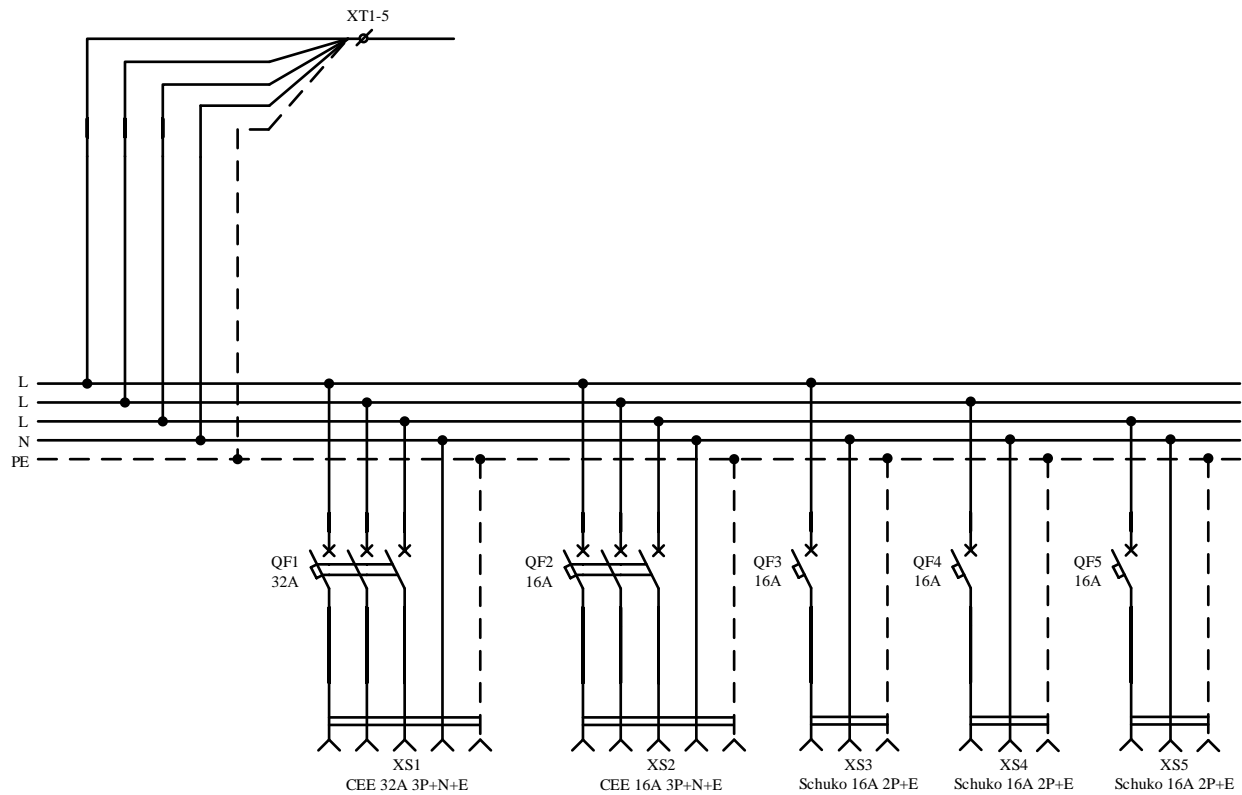

<i>Contactica</i>			
					<i>Alpenbox 0020004</i>	<i>Лист</i>	<i>Масса</i>	<i>Масштаб</i>
<i>Изм.</i>	<i>Лист</i>	<i>№ докум.</i>	<i>Подп.</i>	<i>Дата</i>				
<i>Разраб.</i>								
<i>Пров.</i>								
<i>Т. контр.</i>						<i>Лист 2</i>	<i>Листов 2</i>	
<i>Н. контр.</i>					<i>Alpenbox 0020004</i>	<i>ООО «МегаГруп»</i>		
<i>Утв.</i>