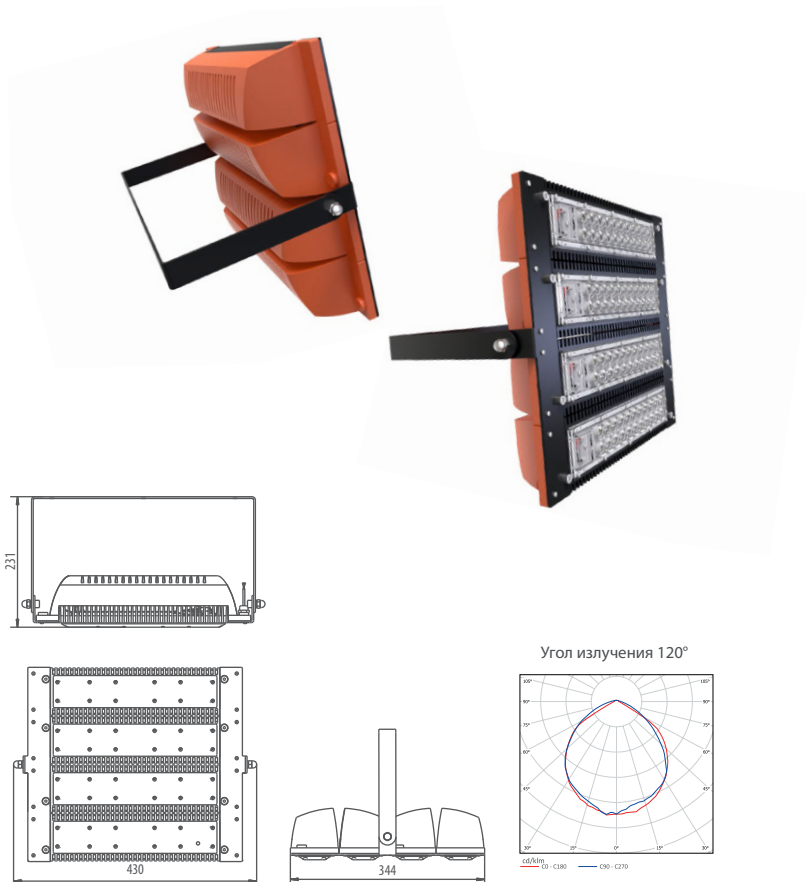

# LADLEDR500-4-120-12-140L 2Ex

Взрывозащищенный светодиодный светильник 140 Вт

— маркировка взрывозащиты:  
2Ex nR mb IIC T6 Gc X, Ex tb IIIC T80°C Dc X

- Дорожное освещение
- Промышленное освещение
- Спортивное освещение
- Пульсации светового потока <5%
- Напряжение питания DC 12/24
- Гарантийный срок 5 лет
- Светодиоды CREE
- Уличное освещение
- Складское освещение
- Класс взрывозащиты 2Ex
- Предельные значения рабочих температур -60°C...+50°C
- Влаги и пылезащита IP65
- Сертификат EAC
- Светодиоды OSRAM

| Модель/<br>Характеристики           | LADLEDR500-4-120-12-140L 2Ex |
|-------------------------------------|------------------------------|
| Световой поток, Лм*                 | 20 860                       |
| Угол излучения                      | 120°                         |
| Энергопотребление, Вт               | не более 140                 |
| Цветовая температура, К**           | 5 000                        |
| Коэффициент цветопередачи***        | Ra 70                        |
| Коэффициент мощности                | ≥ 0,95                       |
| Напряжение питания (DC), В          | 12/24                        |
| Влаго и пылезащита                  | IP65                         |
| Вид климатического исполнения       | УХЛ1                         |
| Класс защиты от поражения эл. током | III                          |
| Диапазон рабочих температур         | -60°C... +50°C               |
| Тип крепления                       | лира                         |
| Габаритные размеры светильника, мм  | 430*344*231                  |
| Гарантийный срок                    | 5 лет                        |