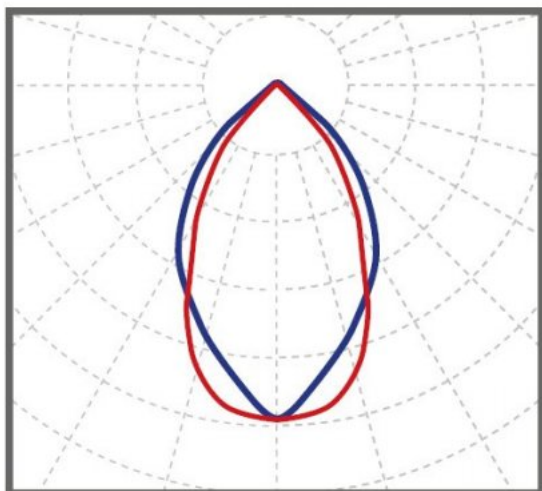

Diora Unit K60

глубокая K60 KCC 60°