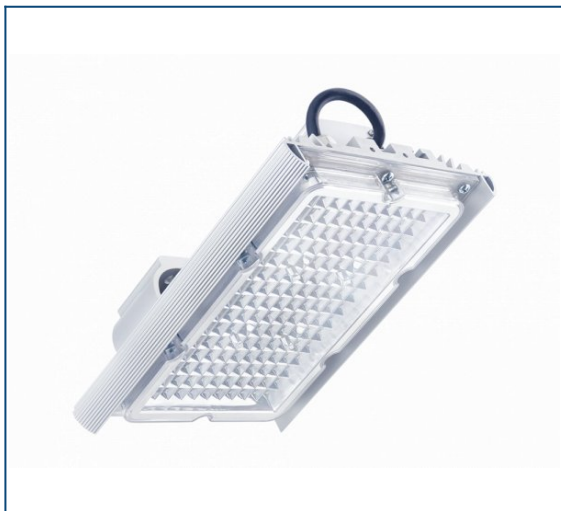

Diora Unit 30/4000 K60 4K i консоль

Артикул: DU30K60-4K-I-C

Цена: 10 653 рублей

Назначение

Освещение складов, промышленных площадок, спортивных сооружений, карьеров, портов, объектов архитектуры.

О светильнике

- Высокоэффективная рефлекторная оптика
- Наличие защитного угла
- Устойчив к агрессивным средам
- Ударопрочный рассеиватель и корпус
- Возможность аварийного освещения
- Степень защиты IP67

ОПИСАНИЕ

Установка

Консольное крепление от 20 до 52 мм. Опционально доступны крепления: регулируемый консольный кронштейн (до 82 мм), тросовый подвес, рым-болт и встраиваемое крепление для АЗС.

Электрическое подключение

Кабель с сечением не менее 3x0,75 мм с помощью клеммника. Клеммник не входит в комплект поставки.

Оптическая часть

Защитное стекло из стабилизированного ударопрочного оптического поликарбоната. Рефлекторная решетка изготовлена из пластика с вакуумной металлизацией алюминием. Она обеспечивает защитный угол 32°, сводящий к минимуму слепящий эффект.