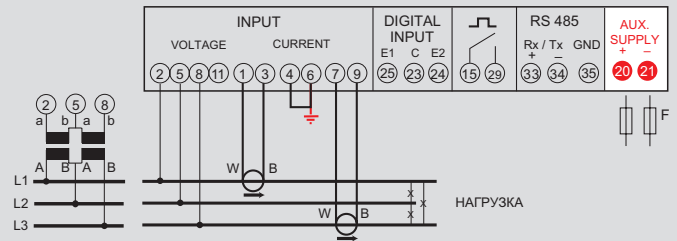

# Многофункциональные измерительные приборы (монтаж на DIN-рейку 4 модуля)

в комплекте с катушками Роговского

## Схемы подключения

1-фазная сеть

3-фазная сеть, 3 провода (схема Арона)

3-фазная сеть, 3 провода, 1 TT

3-фазная сеть, 3 провода

3-фазная сеть, 4 провода, 1 TT

3-фазная сеть, 4 провода