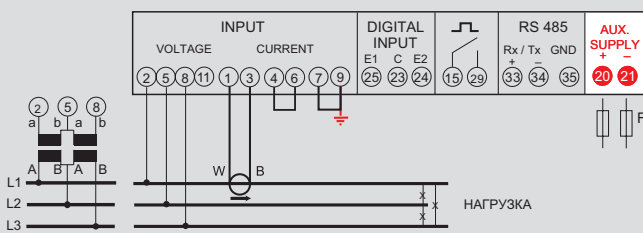

# Многофункциональные измерительные приборы (монтаж на DIN-рейку 4 модуля)

в комплекте с катушками Роговского

## Схемы подключения

1-фазная сеть

3-фазная сеть, 3 провода (схема Арона)

3-фазная сеть, 3 провода, 1 TT

3-фазная сеть, 3 провода

3-фазная сеть, 4 провода, 1 TT

3-фазная сеть, 4 провода