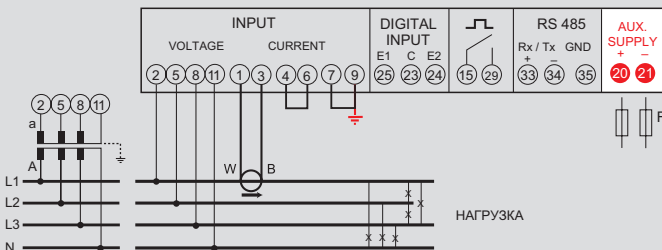

# Многофункциональные измерительные приборы (монтаж на DIN-рейку 4 модуля)

в комплекте с катушками Роговского

## Схемы подключения

1-фазная сеть

3-фазная сеть, 3 провода (схема Арона)

3-фазная сеть, 3 провода, 1 TT

3-фазная сеть, 3 провода

3-фазная сеть, 4 провода, 1 TT

3-фазная сеть, 4 провода