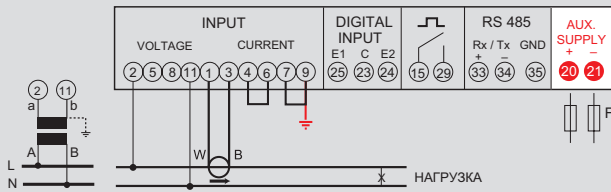

# Многофункциональные измерительные приборы (монтаж на DIN-рейку 4 модуля)

в комплекте с катушками Роговского

## Схемы подключения

1-фазная сеть

3-фазная сеть, 3 провода (схема Арона)

3-фазная сеть, 3 провода, 1 TT

3-фазная сеть, 3 провода

3-фазная сеть, 4 провода, 1 TT

3-фазная сеть, 4 провода